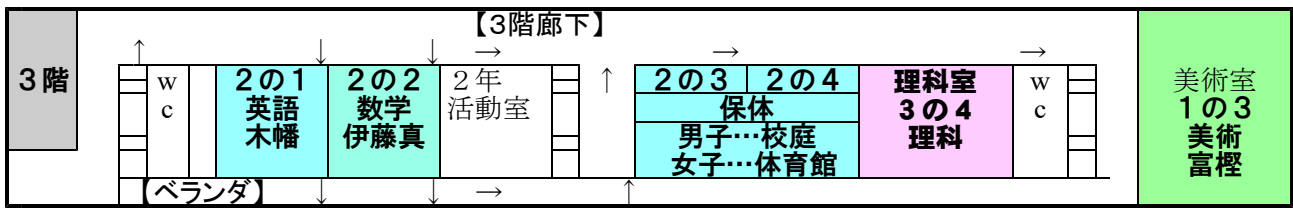

授業参観 校舎内案内図

- 3年
- 2年
- 1年

【4階フロア】

3校時目に実施
10:45~11:35
※1の2…理科室

4F

【3階フロア】

2校時目に実施
※2の1…2の1教室
※2の2…2の2教室
※2の3・4…男子…校庭 女子…体育館
※3校時目に1の3

3F