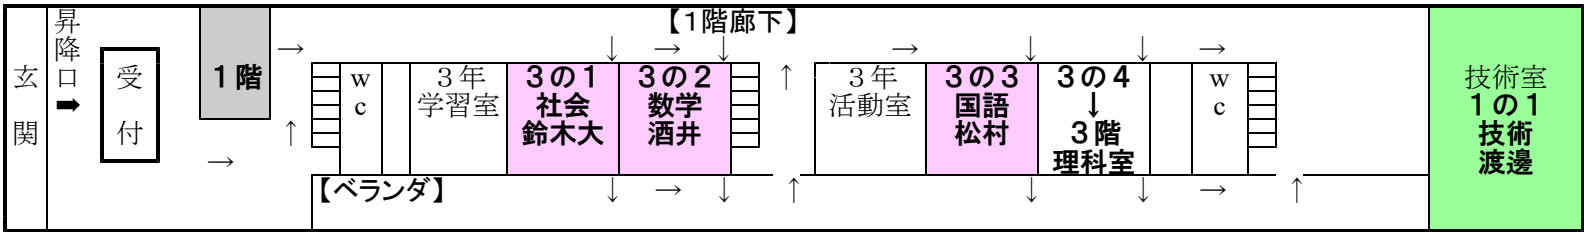

【1階フロア】

第3学年
4校時目に実施
11:45~12:35
※3の1~3…各教室
※3の4…3階理科室

1F