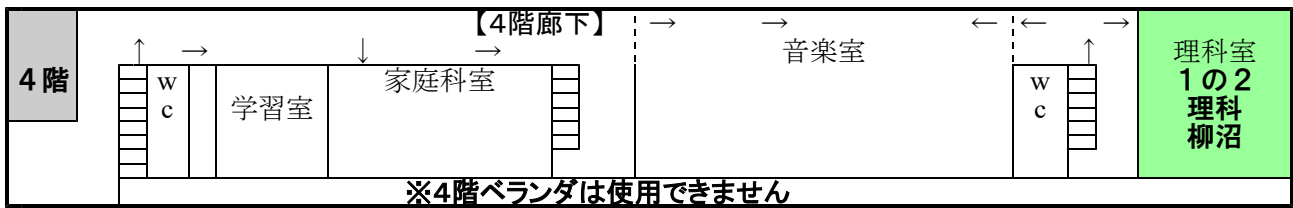

授業参観 校舎内案内図

- 3年
- 2年
- 1年

【4階フロア】

3校時目に実施
10:45~11:35
※1の2…理科室

4F

【3階フロア】

2校時目に実施
※2の1…2の1教室
※2の2…2の2教室
※2の3・4…男子…校庭 女子…体育館
※3校時目に1の3

3F