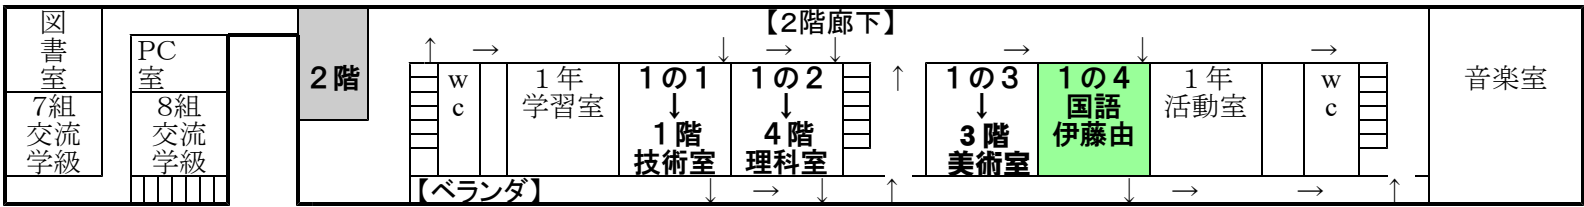

授業参観 校舎内案内図

- 3年
- 2年
- 1年

【4階フロア】

3校時目に実施
10:45~11:35
※1の2…理科室

4F

【3階フロア】

2校時目に実施
※2の1…2の1教室
※2の2…2の2教室
※2の3・4…男子…校庭 女子…体育館
※3校時目に1の3

3F