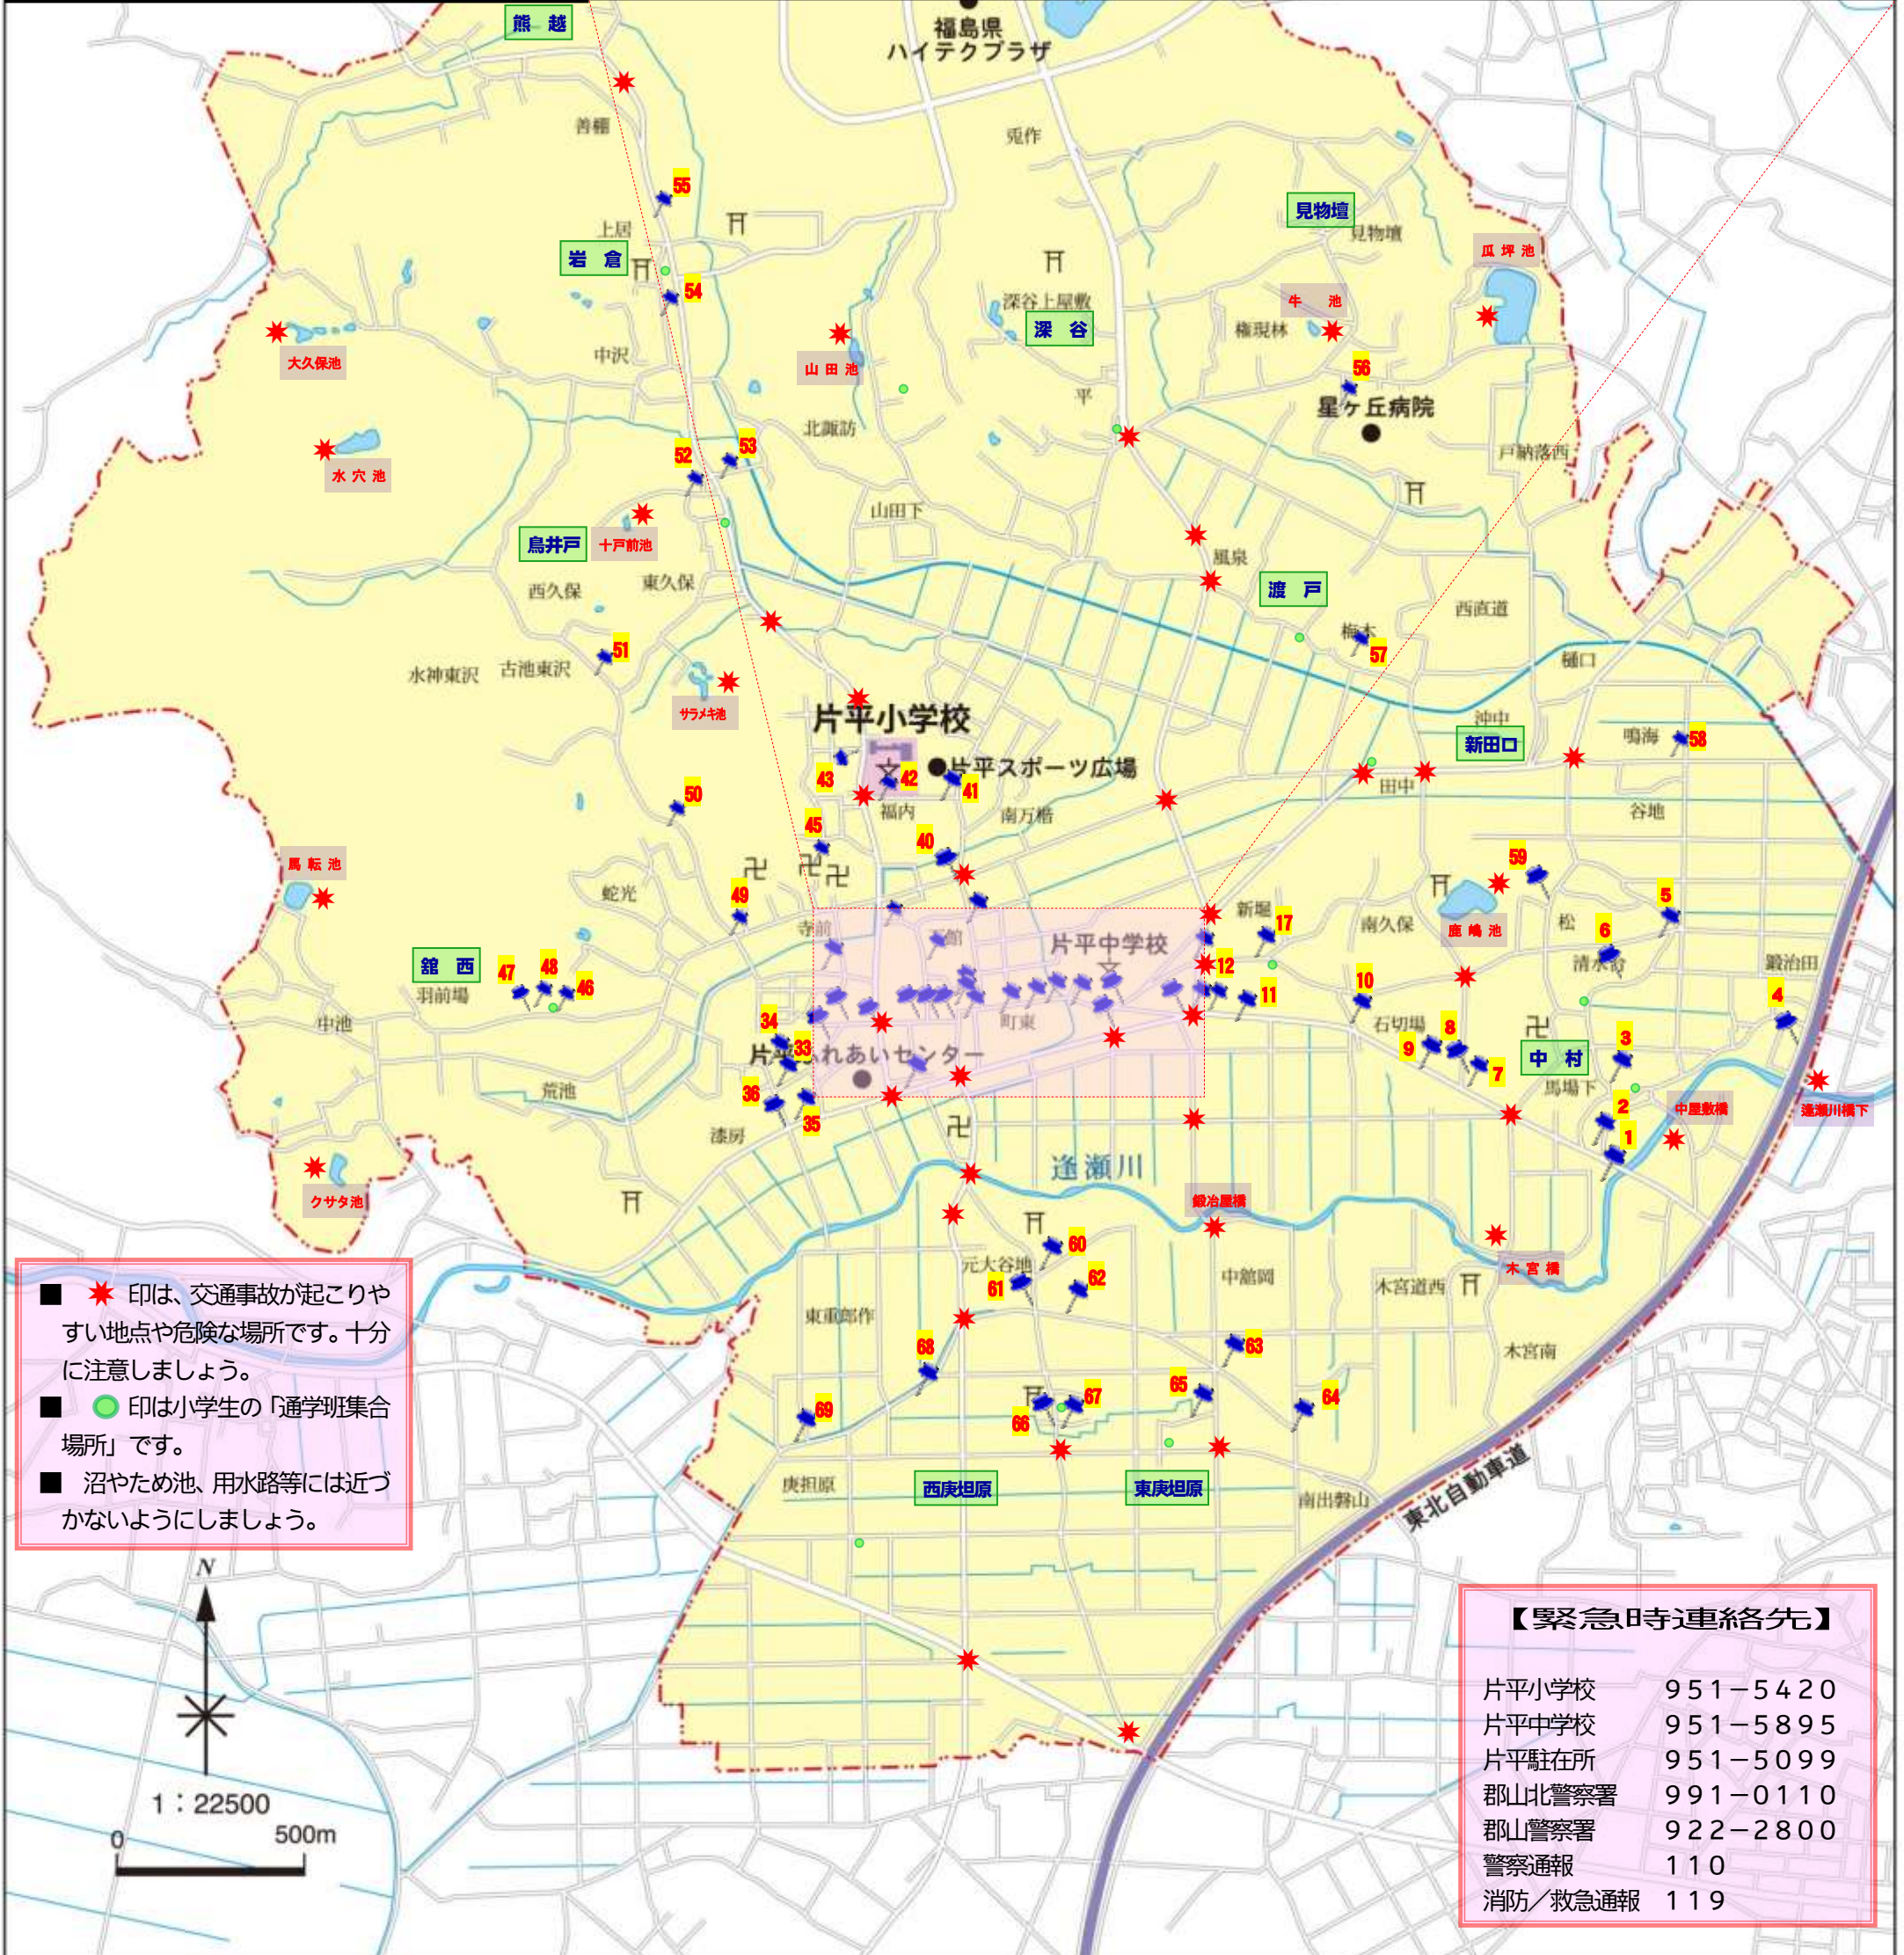

郡山市立片平小・中学校 こども110番の家 安全マップ

- 印が「こども110番」に登録されている場所で、裏面の表示板が見える所に掲げてあります。
- 不審者に出会ったり、何か困ったことが起きた時に助けてくれます。
- 家の人と一緒に、裏面を見て自分の家の近くの「こども110番の家」の場所を確かめておきましょう。
(平成29年5月1日現在)

- ★ 印は、交通事故が起りやすい地点や危険な場所です。十分に注意しましょう。
- ● 印は小学生の「通学班集合場所」です。
- 沼やため池、用水路等には近づかないようにしましょう。

【緊急時連絡先】

片平小学校	951-5420
片平中学校	951-5895
片平駐在所	951-5099
郡山北警察署	991-0110
郡山警察署	922-2800
警察通報	110
消防/救急通報	119