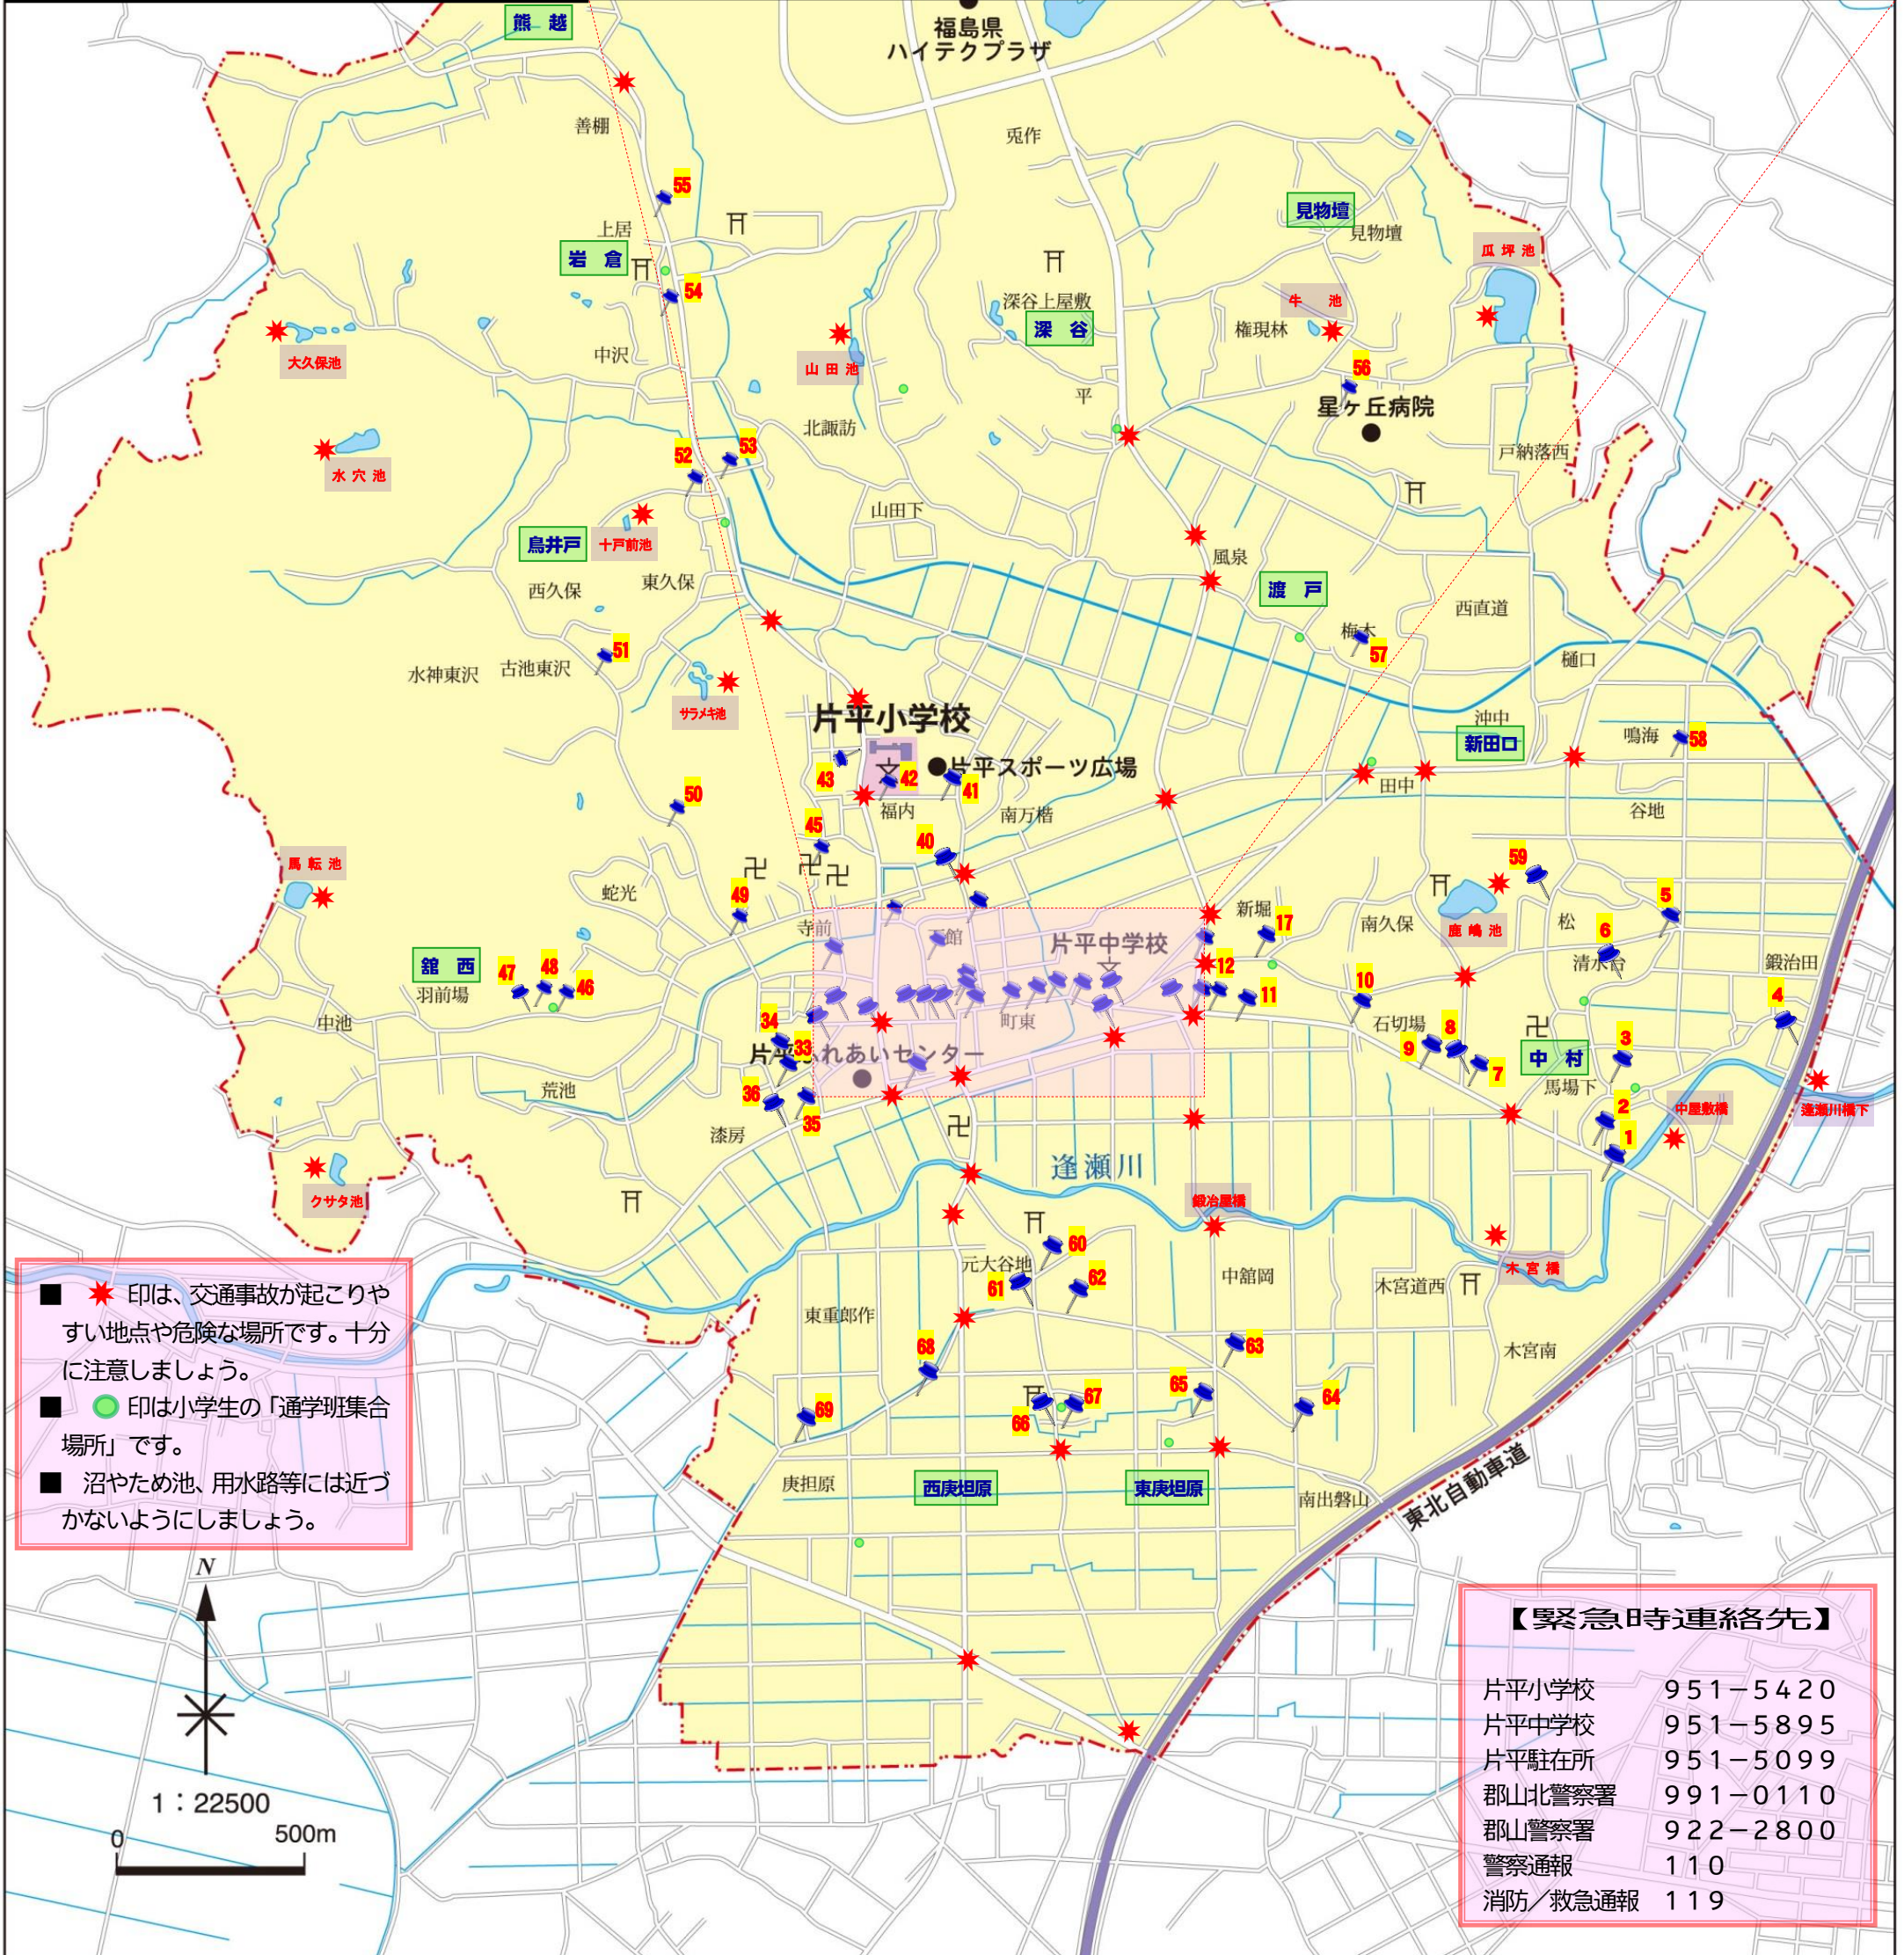

郡山市立片平小・中学校 こども110番の家 安全マップ

- 印が「こども110番」に登録されている場所で、裏面の表示板が見える所に掲げてあります。
- 不審者に出会ったり、何か困ったことが起きた時に助けてくれます。
- 家の人と一緒に、裏面を見て自分の家の近くの「こども110番の家」の場所を確かめておきましょう。
(平成28年9月30日現在)

- ★ 印は、交通事故が起りやすい地点や危険な場所です。十分に注意しましょう。
- ● 印は小学生の「通学班集合場所」です。
- 沼やため池、用水路等には近づかないようにしましょう。

【緊急時連絡先】	
片平小学校	951-5420
片平中学校	951-5895
片平駐在所	951-5099
郡山北警察署	991-0110
郡山警察署	922-2800
警察通報	110
消防/救急通報	119