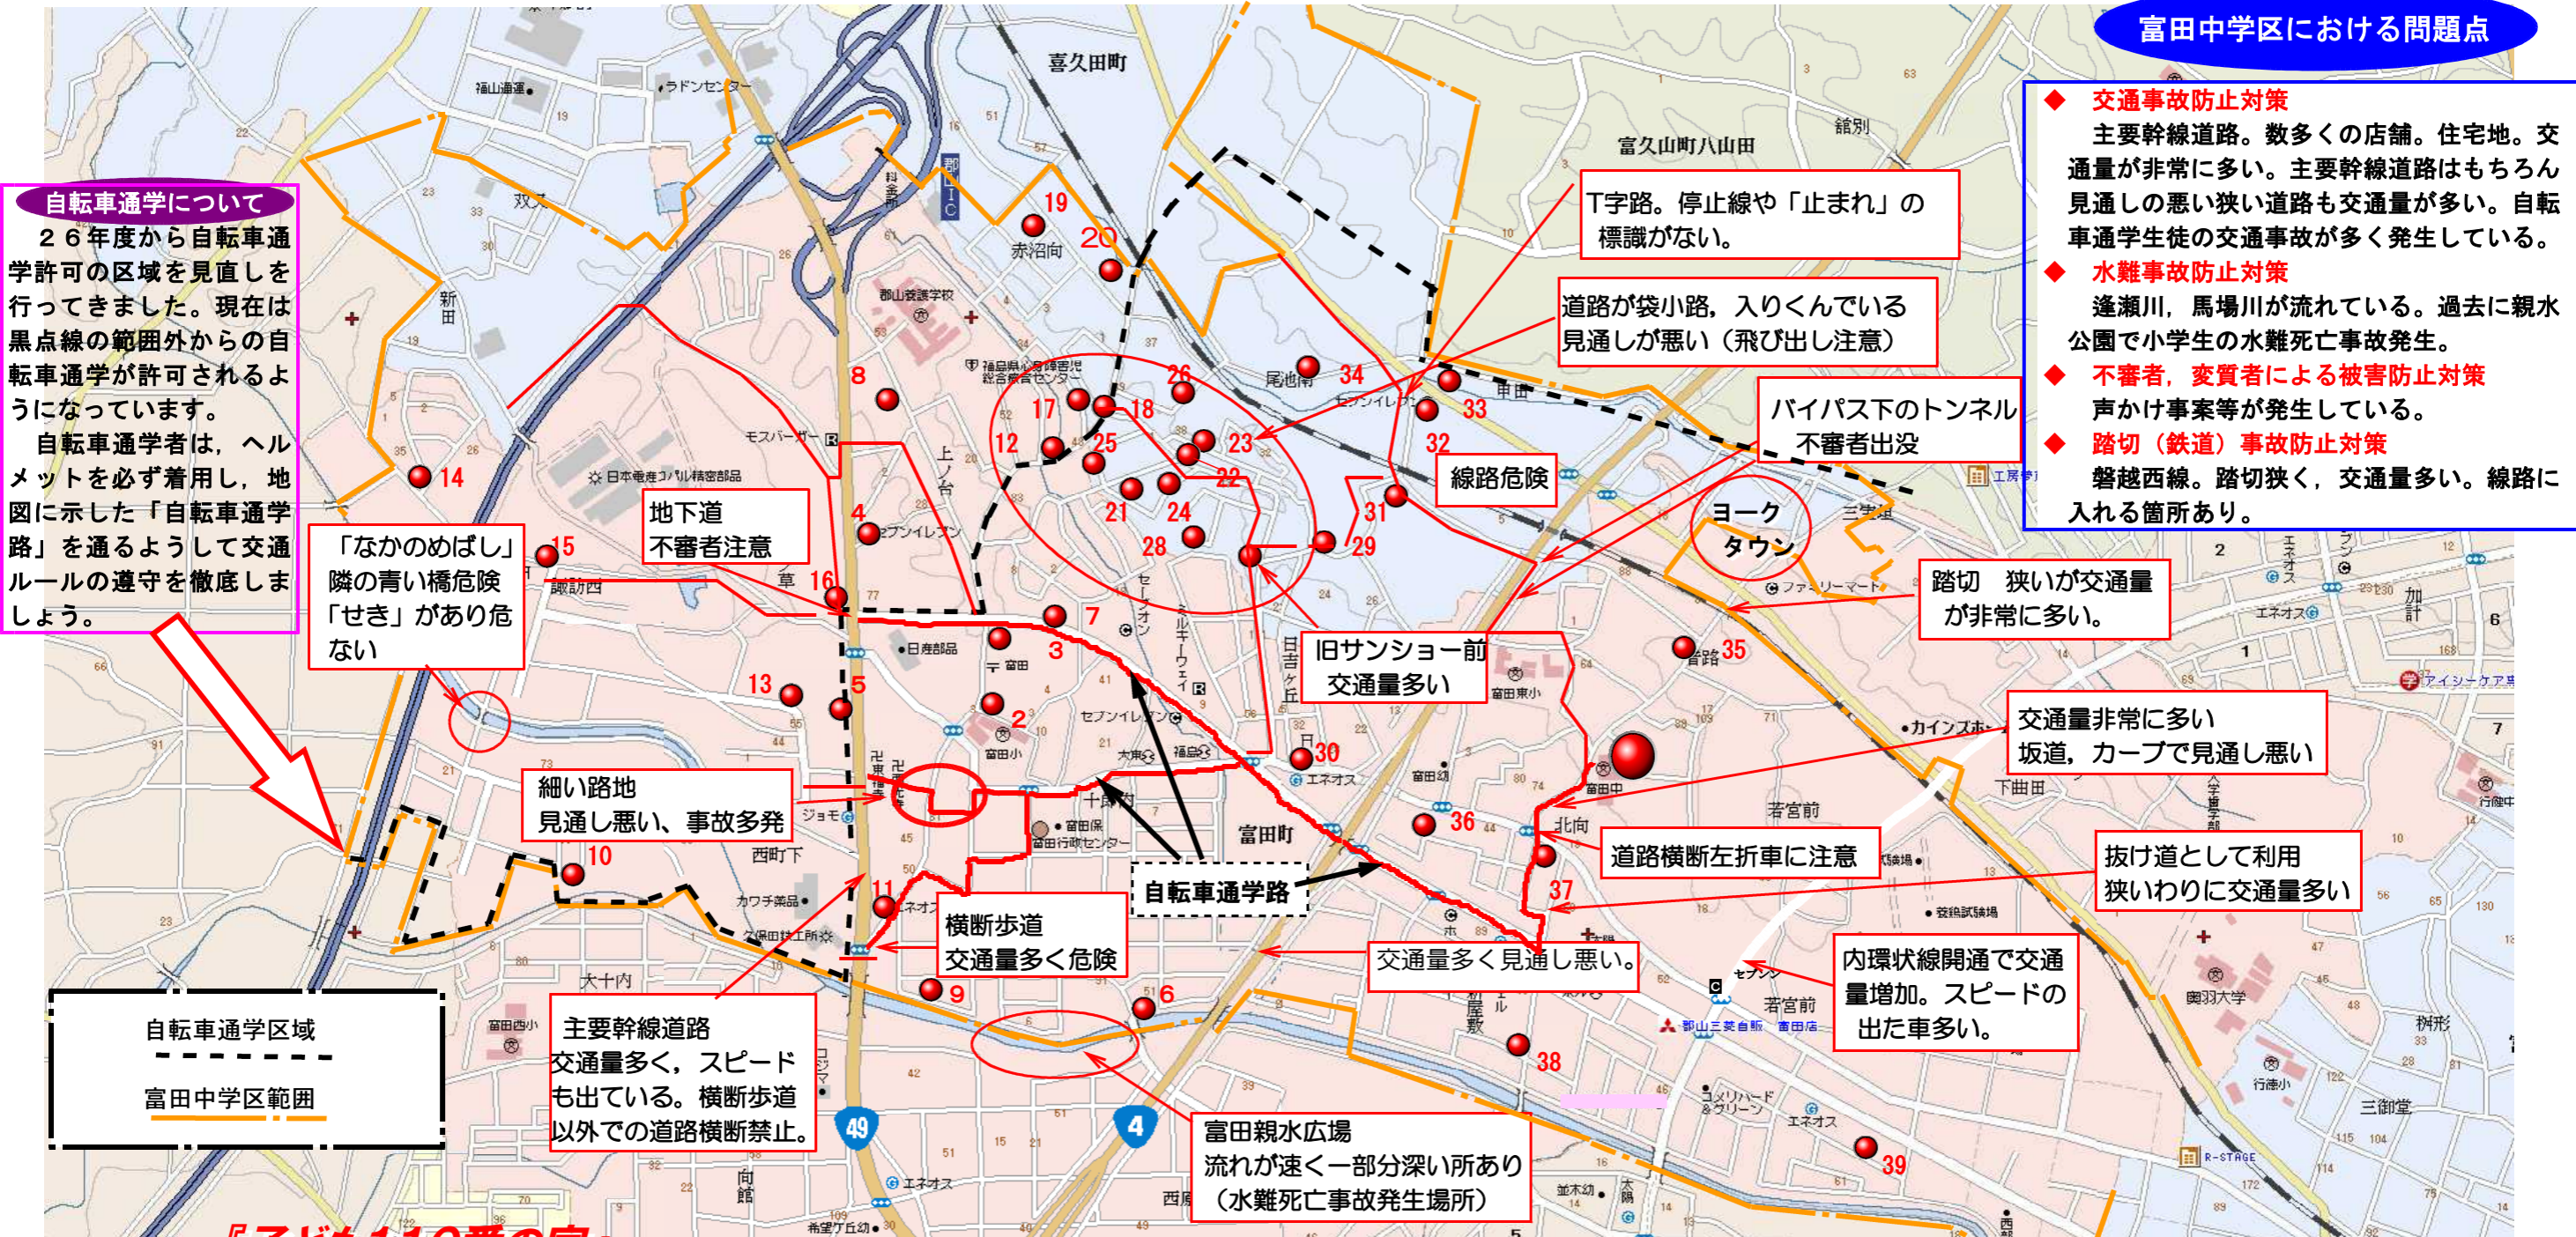

富田中学区における問題点

- ◆ **交通事故防止対策**
主要幹線道路。数多くの店舗。住宅地。交通量が非常に多い。主要幹線道路はもちろん見通しの悪い狭い道路も交通量が多い。自転車通学生徒の交通事故が多く発生している。
- ◆ **水難事故防止対策**
逢瀬川、馬場川が流れている。過去に親水公園で小学生の水難死亡事故発生。
- ◆ **不審者、変質者による被害防止対策**
声かけ事案等が発生している。
- ◆ **踏切（鉄道）事故防止対策**
磐越西線。踏切狭く、交通量多い。線路に入れる箇所あり。

自転車通学について
26年度から自転車通学許可の区域を見直しを行ってきました。現在は黒点線の範囲外からの自転車通学が許可されるようになっています。
自転車通学者は、ヘルメットを必ず着用し、地図に示した「自転車通学路」を通るようにして交通ルールの遵守を徹底しましょう。

『子ども110番の家』 ※ 2～16：富田小学校区、17～39：富田東小学校区

No	設置宅（氏名）	住所	No	設置宅（氏名）	住所	No	設置宅（氏名）	住所	No	設置宅（氏名）	住所	No	設置宅（氏名）	住所
2	植田商店	池向4	10	鈴木賢二宅	鶴蒔田53-21	19	中山商店（中山カツ子）	赤沼向6-4	28	公文式百合丘教室（石村武夫）	寺久保15-11	37	千広食堂	不動前61
3	愛宕屋菓子舗	坦の腰55	11	鎌田商店（鎌田進）	町内53	20	飯塚俊夫宅	赤沼向7-19	29	柳田 圭宅	寺久保23-7	38	深谷接骨院	新屋敷前49-1
4	セブンイレブン向作田店	向作田11-1	12	小林重三郎	赤沼50-1	21	坂本茂光宅（パティシヨップ）	入の内6-12	30	日吉ヶ丘理容室	日吉ヶ丘26	39	八幡歯科医院	備前館1-142
5	ファミリーマート池の上店	池の上25	13	アイツ印刷（天井孝吉）	池の上50-13	22	郡山北部販売センター	入の内33-3	31	土生 稔宅	四十坦5-5			
6	進成建設（井上清宅）	阿久戸43-2	14	東洋医学解脫療術院（箱岩隆司）	丸山2-107	23	高橋昭悟郎宅	入の内33-21	32	セブンイレブン郡山東原店	四十坦6-27			
7	カメ薬局	坦の腰20-1	15	ホワイト急便福島郡山工場	諏訪前25-1	24	若松武昭宅	入の内15-13	33	渡辺喜一宅	四十坦8-27			
8	小林五郎宅（交通安全協会）	権現林53-21	16	出光興業（東北宇佐美給油所）	愛宕前77-2	25	森 彦三宅	入の内1-87	34	柳田京子宅	前北原53			
9	柳田豆腐店（久の内）	前川原34	17	坂本久保宅	赤沼向1-26	26	富田四郎宅	入の内38	35	浅野勇一宅	音路84-25			
			18	リカーショップやまいち	赤沼向1-7				36	恵比寿屋酒店	不動前21			