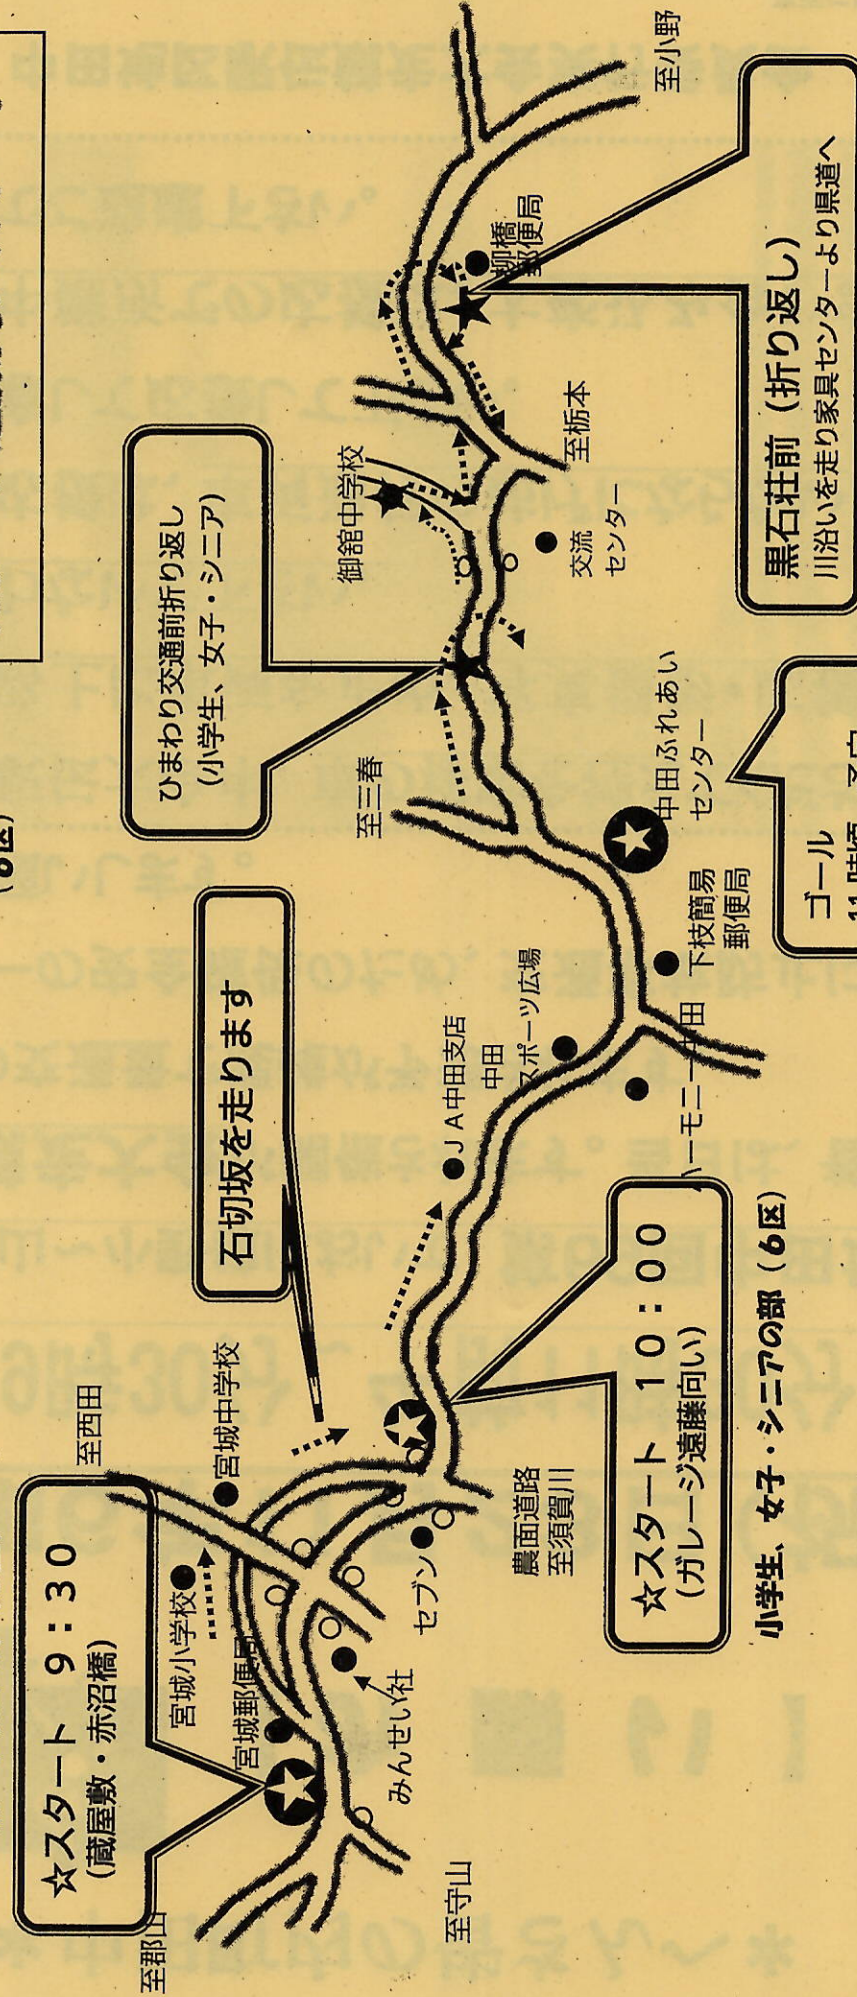

\* 中田町内の皆さんへ \*

【お願い】

令和6年11月23日(祝)

午前9時30分～午前11時30分まで

県道郡山～小野線において、第69回中田地区  
駅伝競走大会が開催されます。当日は、普段より多くの交通量で混雑が予想されます。

ランナーの安全確保のため、交通事故防止にご協力をお願いします。

- 1、駅伝大会中、車の移動を控えてください。
- 2、路上に車両を止め、写真撮影・応援は行わないで下さい。
- 3、応援は、車両通行の妨げにならないよう注意して応援して下さい。
- 4、中継所での応援は、大変込み合いますのでご遠慮下さい。

中田地区駅伝競走大会実行委員会

裏面に駅伝コース

# 中田地区駅伝競走大会コース

一般・中学生の部  
(8区)

赤沼橋東広場スタート

小学生、女子・シニアの部  
(6区)

ガレージ遠藤向いスタート

一般・中学生の部 (8区)

☆スタート 9:30  
(蔵屋敷・赤沼橋)

小学生、女子・シニアの部 (6区)

☆スタート 10:00  
(ガレージ遠藤向い)

小学生、女子・シニアの部 (6区)

ゴール  
11時頃 予定

黒石荘前 (折り返し)

川沿いを走り家具センターより県道へ

石切坂を走ります

ひまわり交通前折り返し  
(小学生、女子・シニア)

9:30分のスタートは、花火の打ち上げがあります