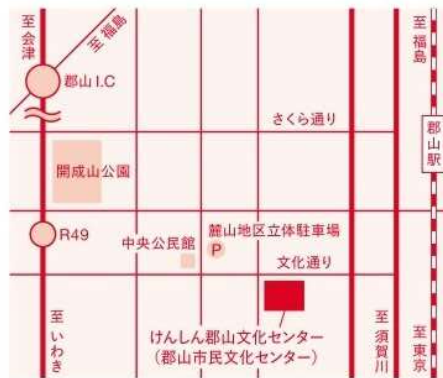

一般	2,100円
大学生	1,500円
高校生	800円
中学生	500円

○小学生以下無料 ○嵐ファンクラブ会員先行の料金は上記とは異なります。詳細はウェブサイトをご確認ください。

チケットに関するお問い合わせ

1. 嵐ファンクラブ会員先行抽選

- 「櫻井翔 未来への言葉展 PLAYFUL!」公式サイトにて応募受付
- 受付期間：2025年2月10日（月）10:00～2月18日（火）23:59

- 電話：050-2017-3261
受付時間 平日10:00～20:00

- メール：「櫻井翔 未来への言葉展 PLAYFUL!」公式サイトのお問い合わせフォームより

2. 一般

2025年2月28日（金）10:00～販売開始

- 日付指定チケット
4月26日（土）27日（日）29日（火）、5月3日（土）4日（日）5日（月）のみ日付指定

- 日付指定不要チケット
会期中の上記日付指定日以外はいつでも入場可

販売場所：ローソンチケット
<https://l-tike.com/wordsforthefuture-fukushima/>
Lコード：21773

会場 けんしん郡山文化センター

（郡山市民文化センター）展示室

〒963-8878 福島県郡山市堤下町1番2号

【電車】JR東北新幹線「郡山駅」
（仙台から約40分、東京から約1時間20分）

- 徒歩 約15分
- バス（福島交通）約5分 ※郡山駅前バス乗り場「郡山駅前11番ポール」より「市民文化センター」下車
- タクシー 約5分

【車】東北自動車道
郡山南ICから（車で約30分）、郡山ICから（車で約20分）