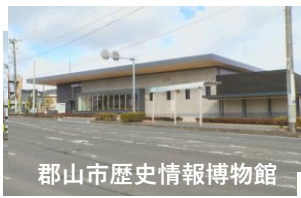

郡山
悠矢の時を旅する
市制100年特別企画

3月16日（日）午後4時～
テレビユー福島で放送

30分番組

大安場古墳

郡山市立朝日が丘小学校

郡山市歴史情報博物館

放送後に **TUF 公式Youtube**
にて番組をご覧いただけます！

WITH YOU TUF