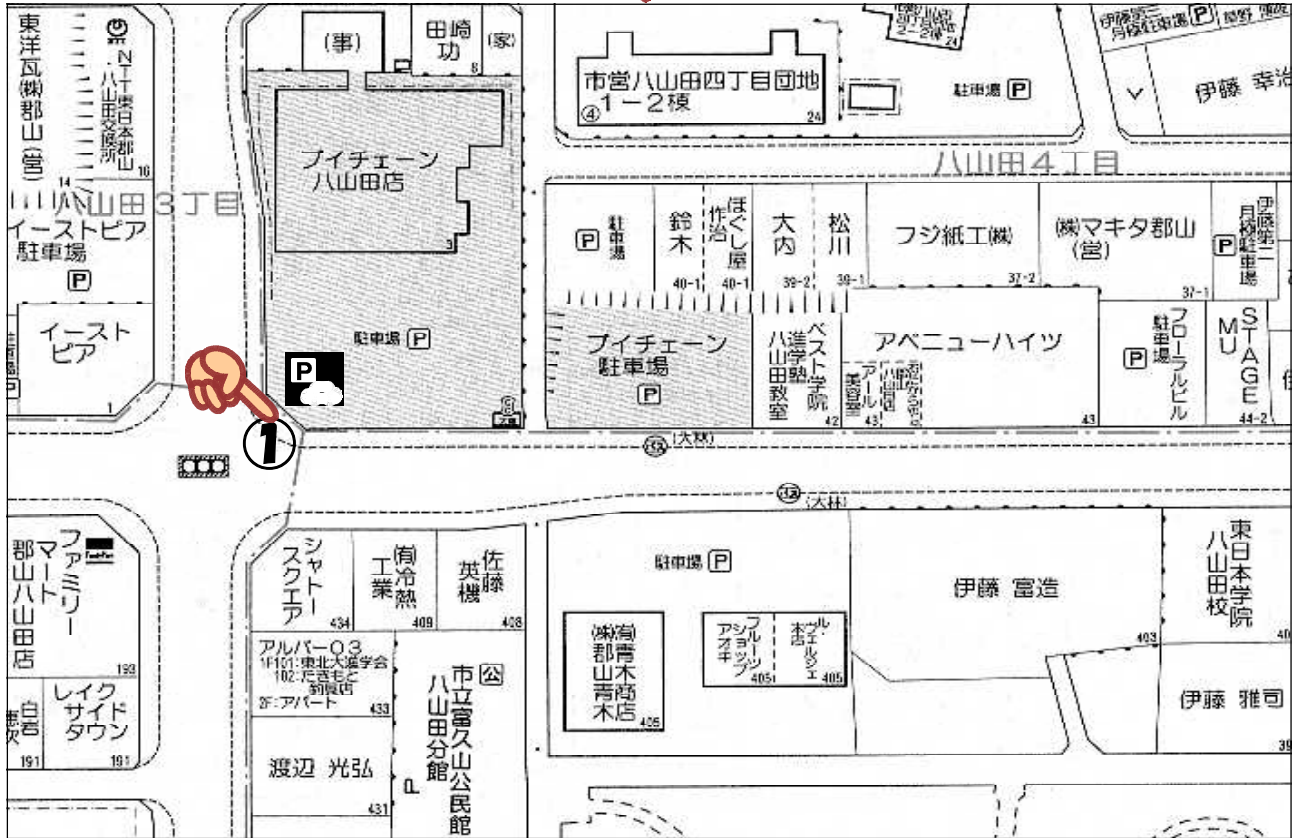

①フイチェーン前交差点 (👉は立ち位置で、🅑は駐車可能場所です。)

②③ JA倉庫前横断歩道 →名称を「**学校南押ボタン信号**」に変更

⑩照内川丁字路 ( は立ち位置で、  は駐車可能場所です。)

学校南側横断歩道 (教職員が担当)