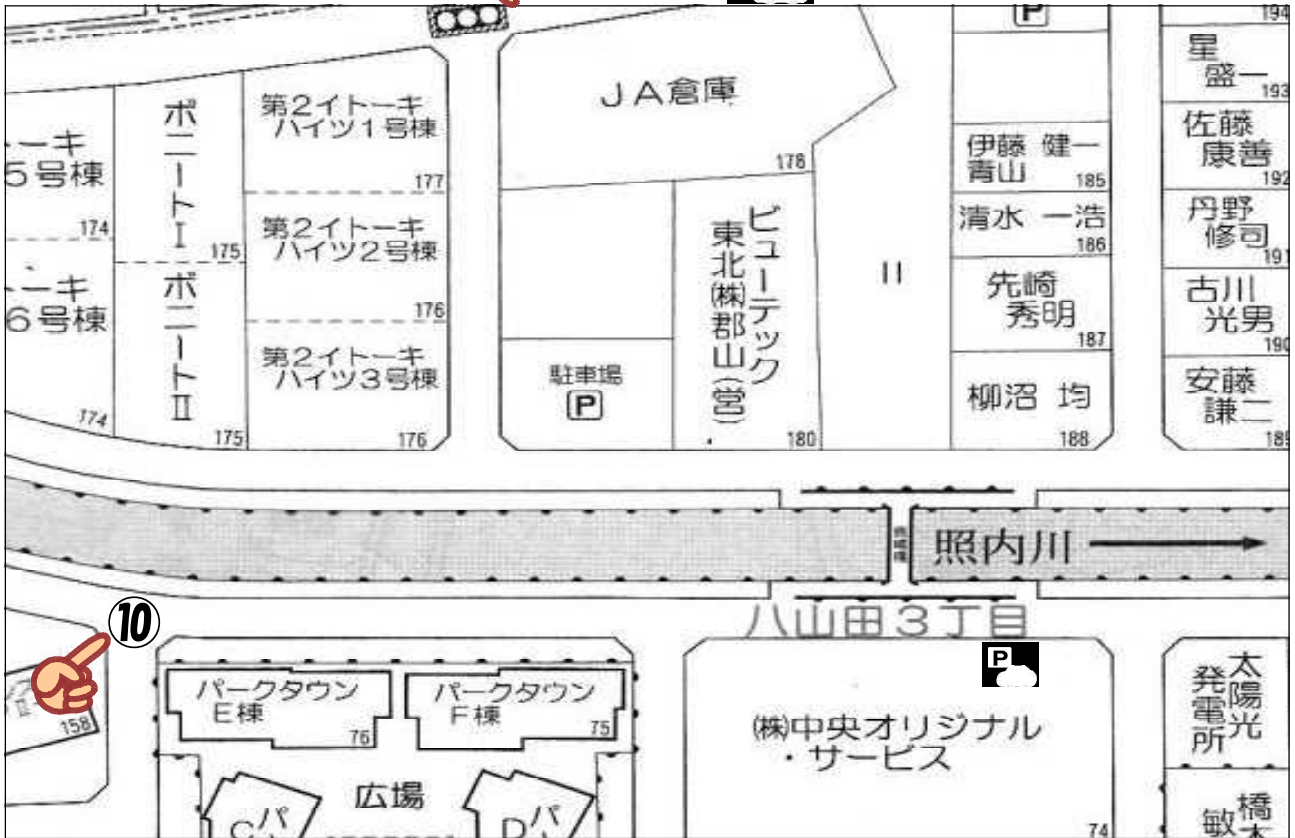

①フイチェーン前交差点 (👉は立ち位置で、🅑は駐車可能場所です。)

②③ JA倉庫前横断歩道 →名称を「**学校南押ボタン信号**」に変更

⑩照内川丁字路 ( は立ち位置で、  は駐車可能場所です。)

学校南側横断歩道 (教職員が担当)