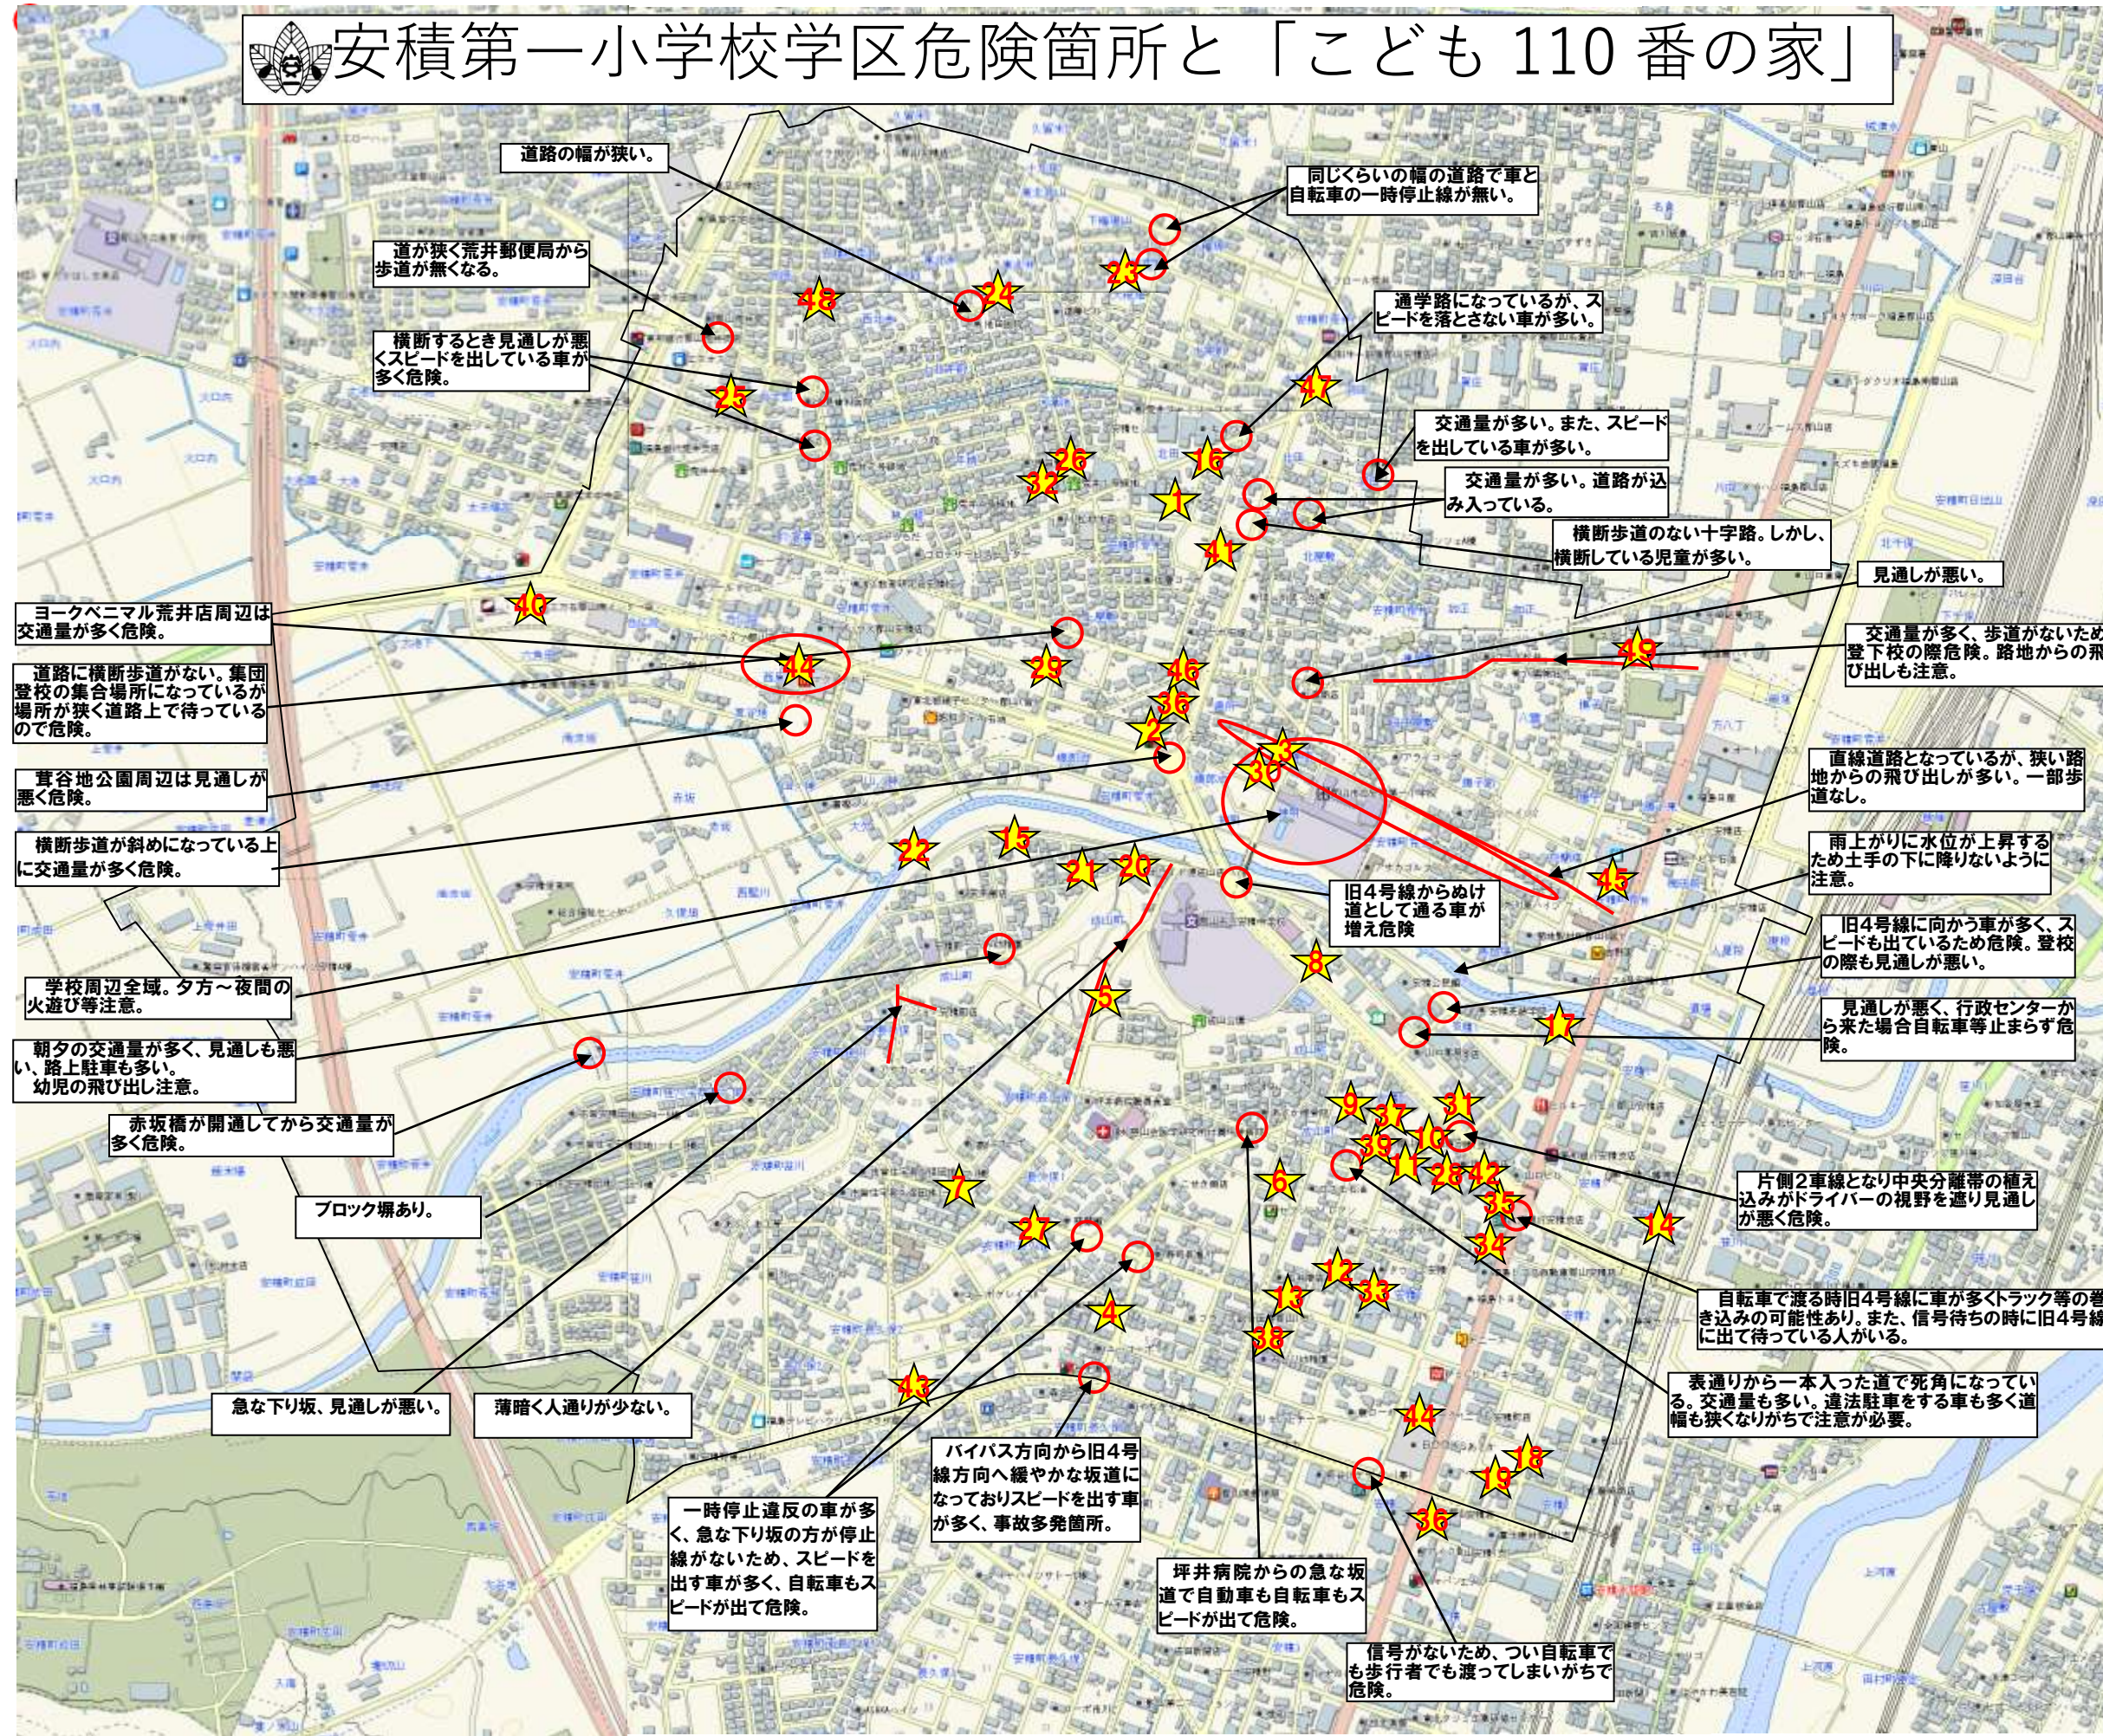

安積第一小学校学区危険箇所と「こども110番の家」

こども110番の家

No	方部	名前
1	北井3	今川自動車工場
2	荒井1	根本石油
3	荒井1	佐川 敦志
4	長久保1	大城 宏之
5	長久保1	三瓶 喜三郎
6	長久保1	安積内科クリニック
7	長久保2	伊東 久男 (みとみ珠算)
8	安積中央	五十嵐 伊勢二
9	安積中央	佐藤 明 (あけぼの理容)
10	安積中央	佐藤ビル(笹藤)
11	安積中央	ヘアサロン「セキ」
12	安積中央	星 正二
13	安積中央	阿部 利一 (平野屋金物)
14	安積中央	五十嵐 金次 (理容 五十嵐)
15	西長久保1	佐藤 了寿
16	北井3	鈴木 正次(中野屋)
17	安積中央	横山タイヤ商会
18	安積中央	大和田 長治(安積木材店)
19	安積中央	松本 良一(アール工芸)
20	西長久保1	星電気商会
21	西長久保1	関口 秀夫
22	西長久保1	つつみ幼稚園
23	北井1	ツクイ 郡山安積デイサービスセンター
24	北井1	池田医院
25	北井4	斉藤書道教室
26	あらい団地	池田 勇
27	長久保1	岩崎 弘嗣
28	安積中央	サイクルセンター富塚
29	荒井1	菅野 博文
30	荒井1	吉田理容
31	安積中央	渡辺歯科クリニック
32	あらい団地	大山 崇
33	安積中央	安藤 昭
34	安積中央	大東銀行安積支店
35	安積中央	マルチネットワークセンタービル
36	荒井1	根本石油(株)ガスセンター
37	安積中央	根本酒販(株)
38	安積中央	牛角 郡山安積店
39	安積2	郡山信用金庫 安積支店
40	北井3	三万石 郡山南インター店
41	荒井1	(株)ワタシゲ建設
42	安積中央	ふじ川食堂
43	長久保1	アルファクラブ
44	安積中央	さがみ典礼安積ホール
45	荒井2	マクドナルド郡山安積店
46	荒井1	(株)Ku noie
47	荒井1	セブンイレブン 名倉店
48	北井4	鈴木 さつき
49	荒井2	オートミラクルアサカ

安積第一小学校
945-0997 945-0984
警察「110」
郡山警察署「922-2800」
笹川交番「945-1399」