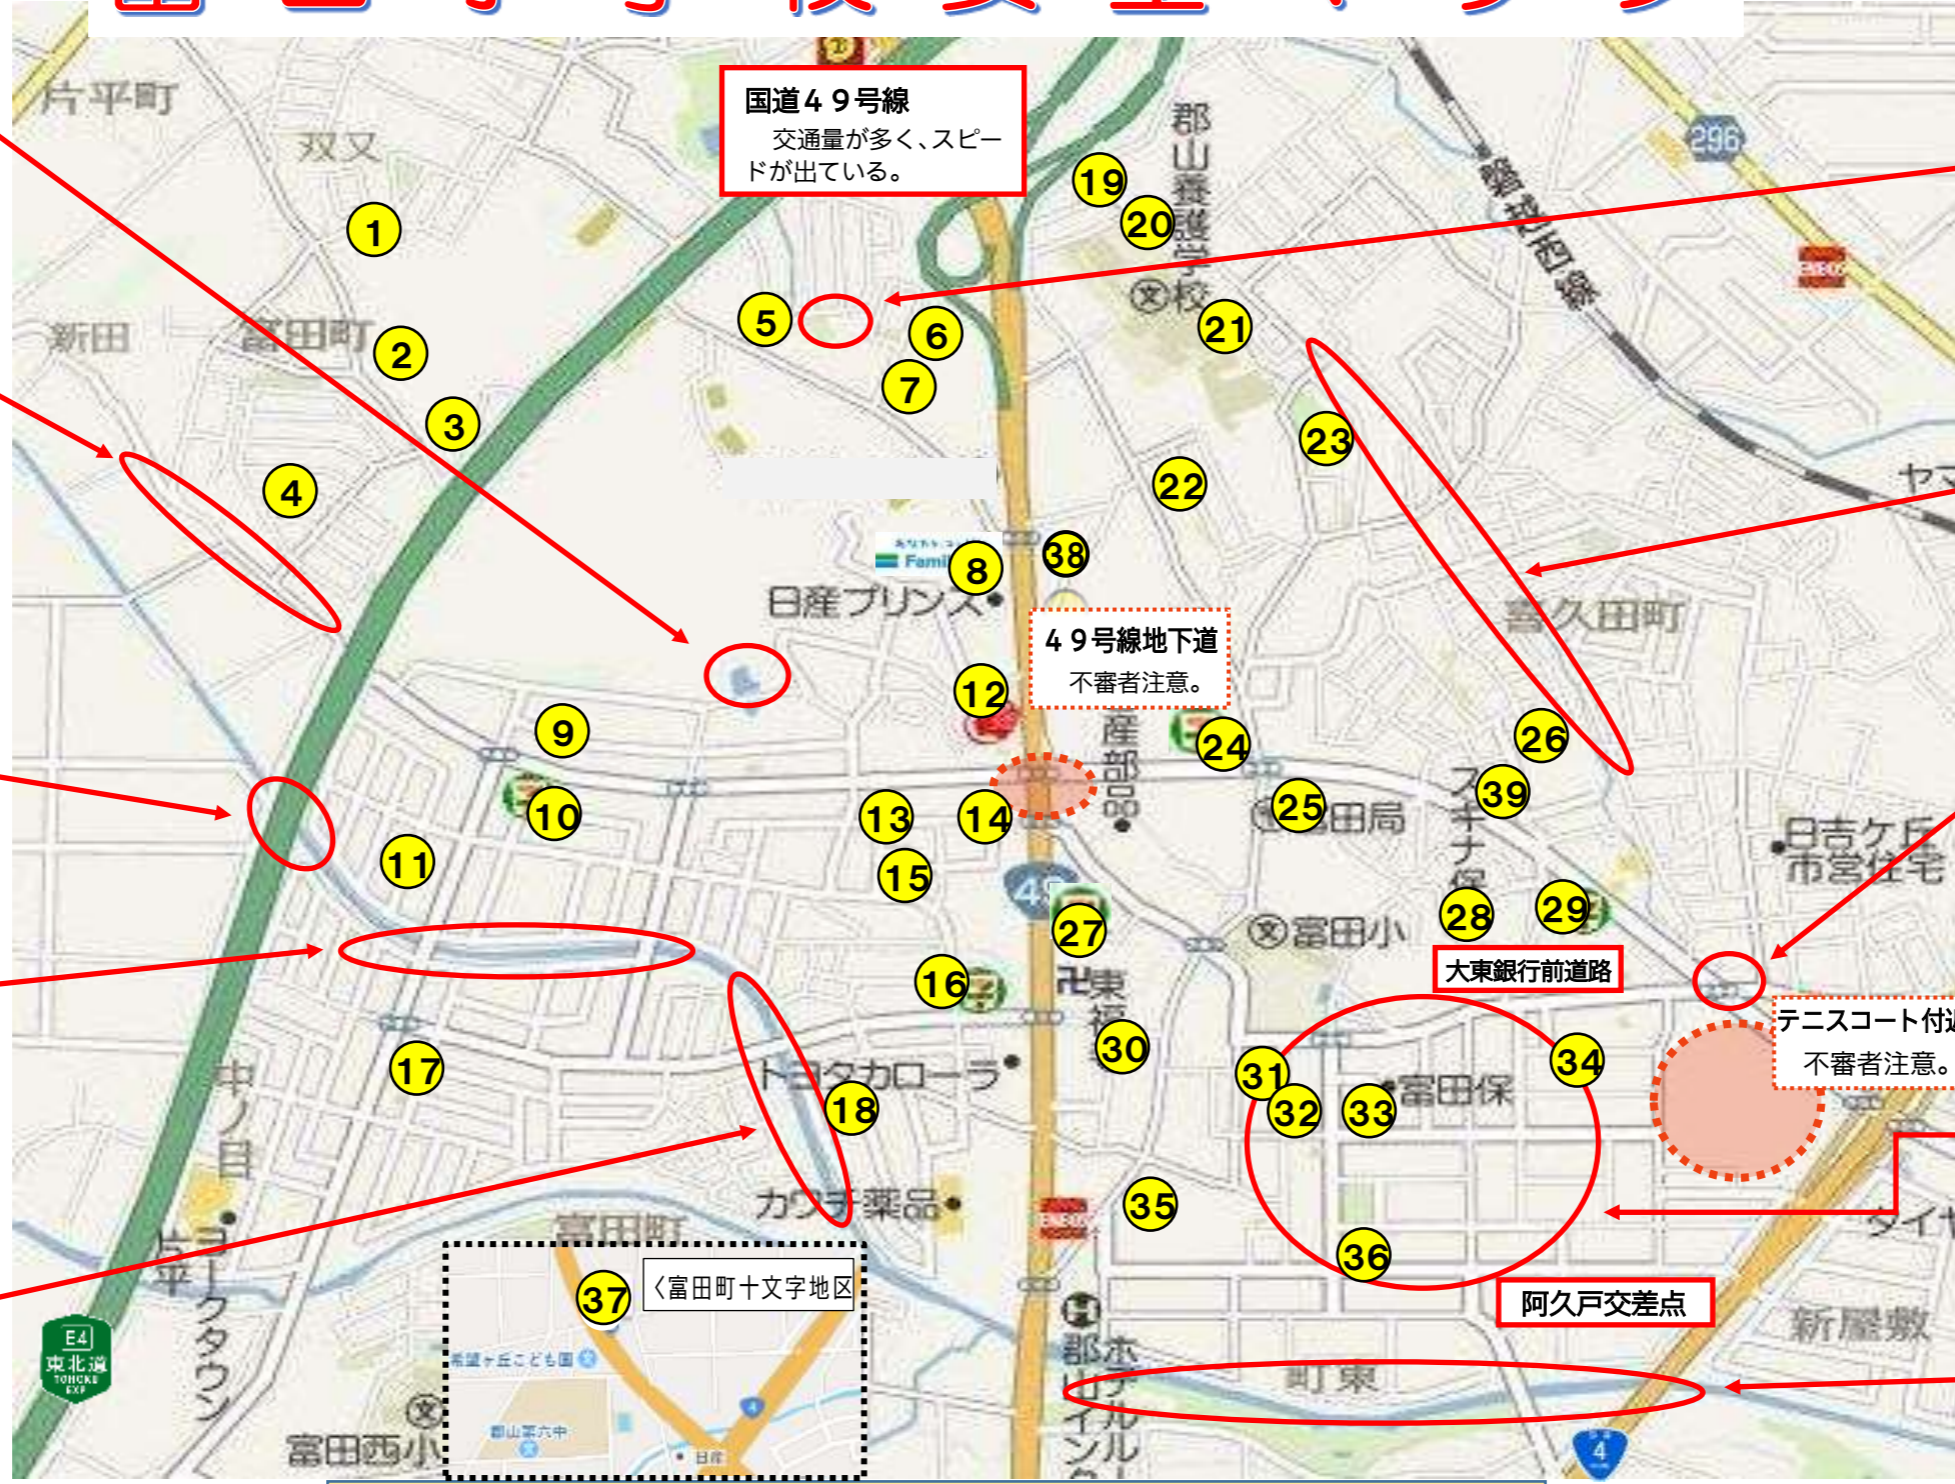

<春の全国交通安全運動>

4月15日まで、春の全国交通安全運動期間となっております。

新年度のスタートにあたり、学校でも交通ルールの遵守と、自動車や自転車等の周囲の道路状況に気をつけながら、「自分の命は自分で守る」という意識を高められるよう、校外子ども会や学年学級で、繰り返し指導してまいります。

「道路に絶対に飛び出さない」、「自転車はヘルメットをかぶり常に安全運転を心がける」こと等、ご家庭でのご指導と見守りもよろしくお願いいたします。

また、富田小学校 安全マップ2025 をご覧いただき、学区内の「危険箇所」や「子ども110番の家」の確認をお願いします。<学校ホームページにも掲載>

# 富田小学校安全マップ2025

**コバル貯水池**  
フェンスはあるが、子どもでも越えられる高さ。

**丸山団地下用水路**  
車止めができたが、道路が狭く、すぐ脇が用水路になっている。

**馬場川高速道路高架下**  
自動車の抜け道になっている。急な河岸、上る設備がない。

**馬場川諏訪前橋、下堰橋**  
急な河岸になっている。

**馬場川中ノ目橋下流**  
急な河岸、階段あり。水量が多く、堰になっていて深い。

**松見台公園脇用水路**  
金網が張ってあるが、一部、外れている。

**百合ヶ丘用水路**  
時期によっては水量がある。

**ほっともっと前交差点**  
通行量が多く、右折・直進者に注意

**町東地内道路、交差点**  
道路が狭く、見通しの悪いところが多い。

**富田親水公園より（逢瀬川）**  
容易に水辺に下りることができ、流れが速い。

**国道49号線**  
交通量が多く、スピードが出ている。