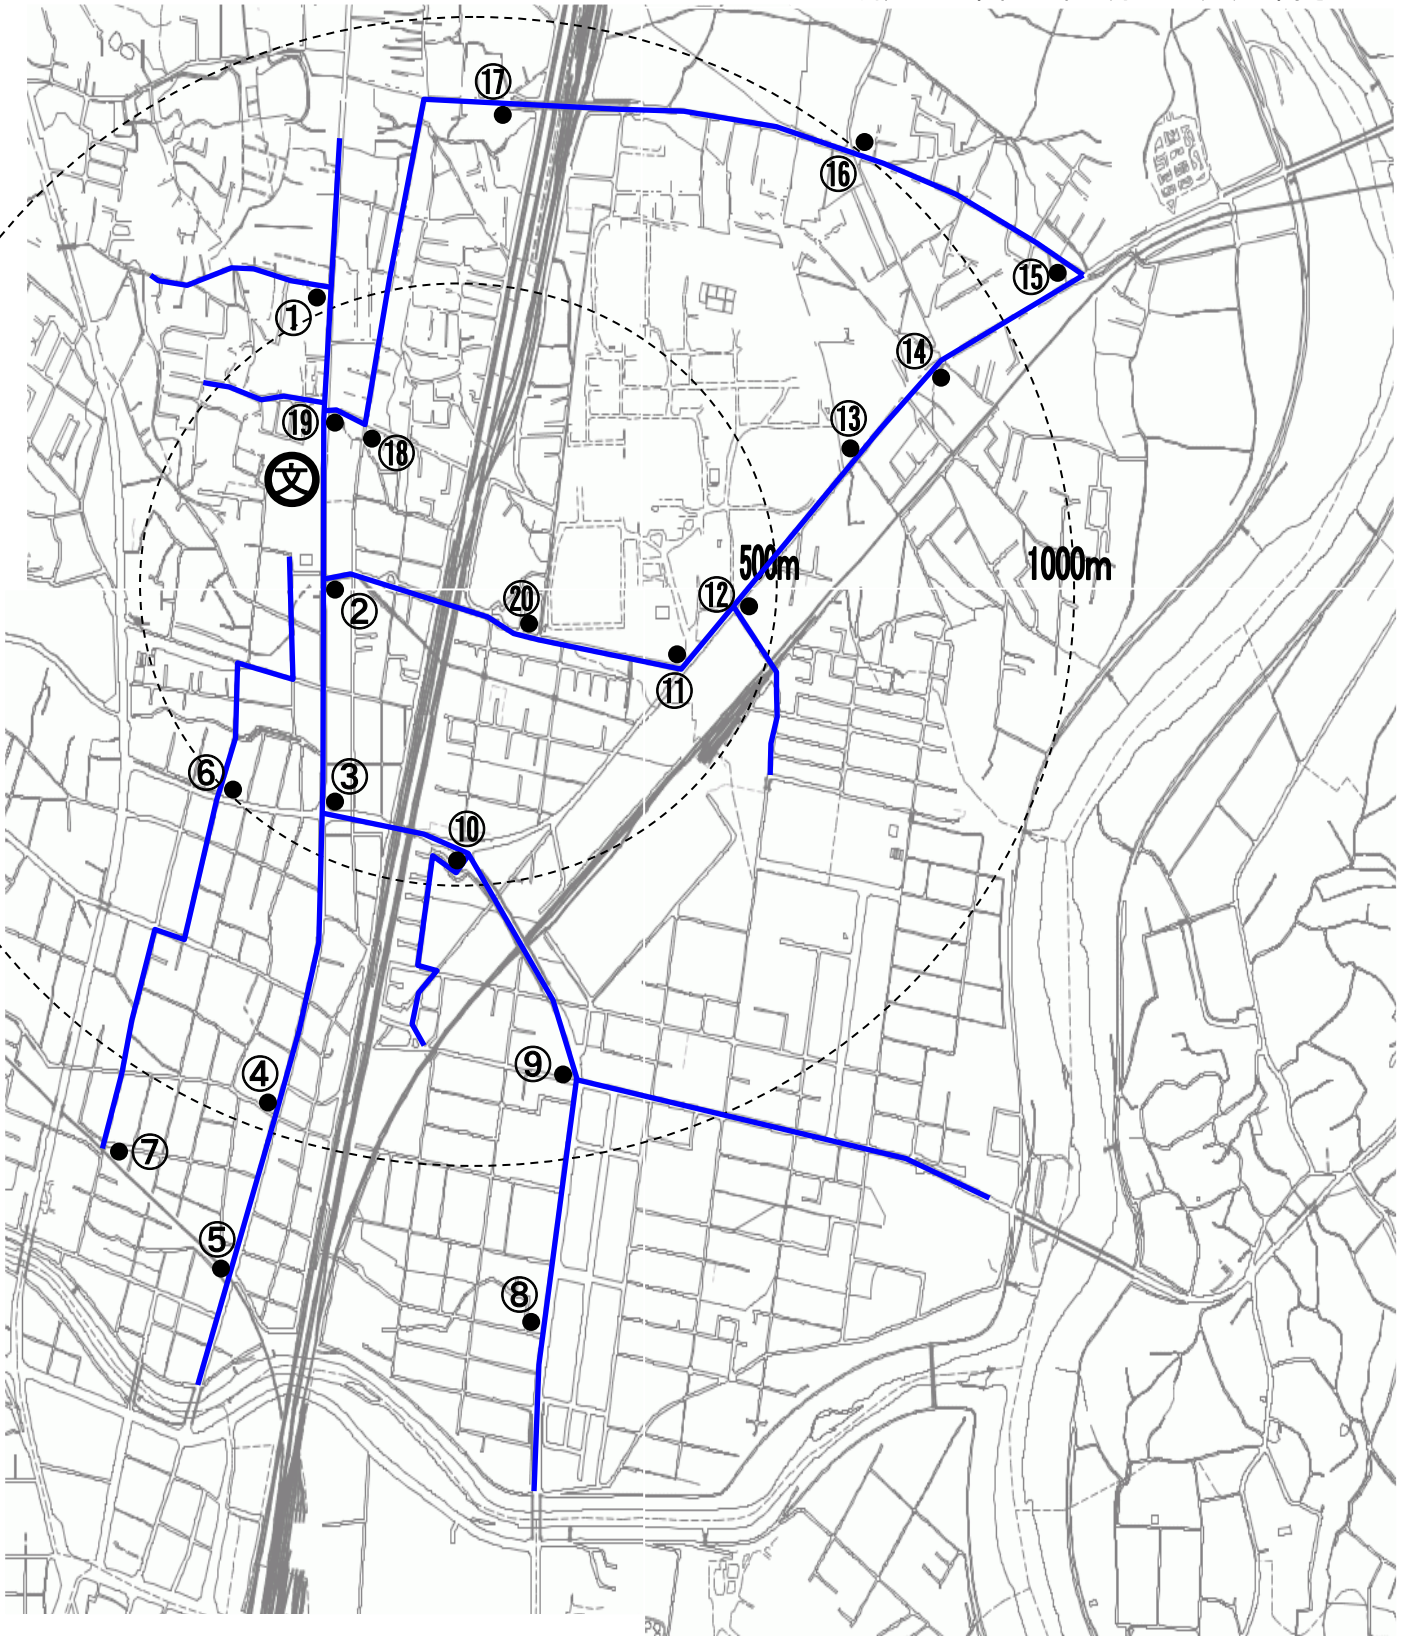

郡山市立行健小学校 通学路放射線量マップ

測定日：令和元年8月3日(土) 高さ 50 cm

No.	場所	線量	No.	場所	線量	No.	場所	線量	No.	場所	線量
①	福原 152 - 2 付近	0.13	⑥	東邦銀行向い	0.19	⑪	日東紡前信号	0.15	⑬	大師前 3 前 4 交差点	0.12
②	JA 富久山支店前	0.10	⑦	水口 71 付近	0.12	⑫	ファミ郡山福原信号	0.12	⑭	小泉こ線橋西	0.12
③	旧 4 号・288 交差点	0.12	⑧	トヨタ向い側	0.12	⑬	R288 ツルハドラッグ前	0.09	⑯	鈴木医院前角	0.10
④	A L S O K 前	0.10	⑨	セブンイレブン角信号前	0.11	⑭	陣場 228 付近信号	0.08	⑰	サンライフ駐車場	0.12
⑤	旧 4 号・磐越西線交差点	0.12	⑩	東部幹線・228 号交差点	0.17	⑮	R288 道ノ窪信号	0.07	⑳	日東紡西側の角	0.13