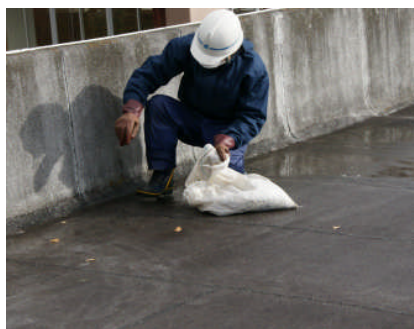

校地内除染の様子についてお知らせします②

屋上部分

北校舎部分の洗浄の様子です。吸引式の高圧洗浄機での作業でした。洗浄後は色が変わっているのが見て取れます。

西側部分の時計台にも上って、屋上部分の洗浄をしました。

落ち葉等もとりながら、洗浄を進めました。

体育館の南西の中2階の部分です

体育館南東の中2階です

南校舎の屋上もきれいになりました。

北校舎西側部分です

体育館周辺・駐車場部分

体育館西側部分は、堆積物除去と表土除去を行いました

雑草・落ち葉・土の除去

体育館西側の玉砂利をすべて撤去し、高圧洗浄機で床面を洗いました

新しい砂利を入れました

駐車場部分を洗浄しているところです

体育館東側の洗浄です