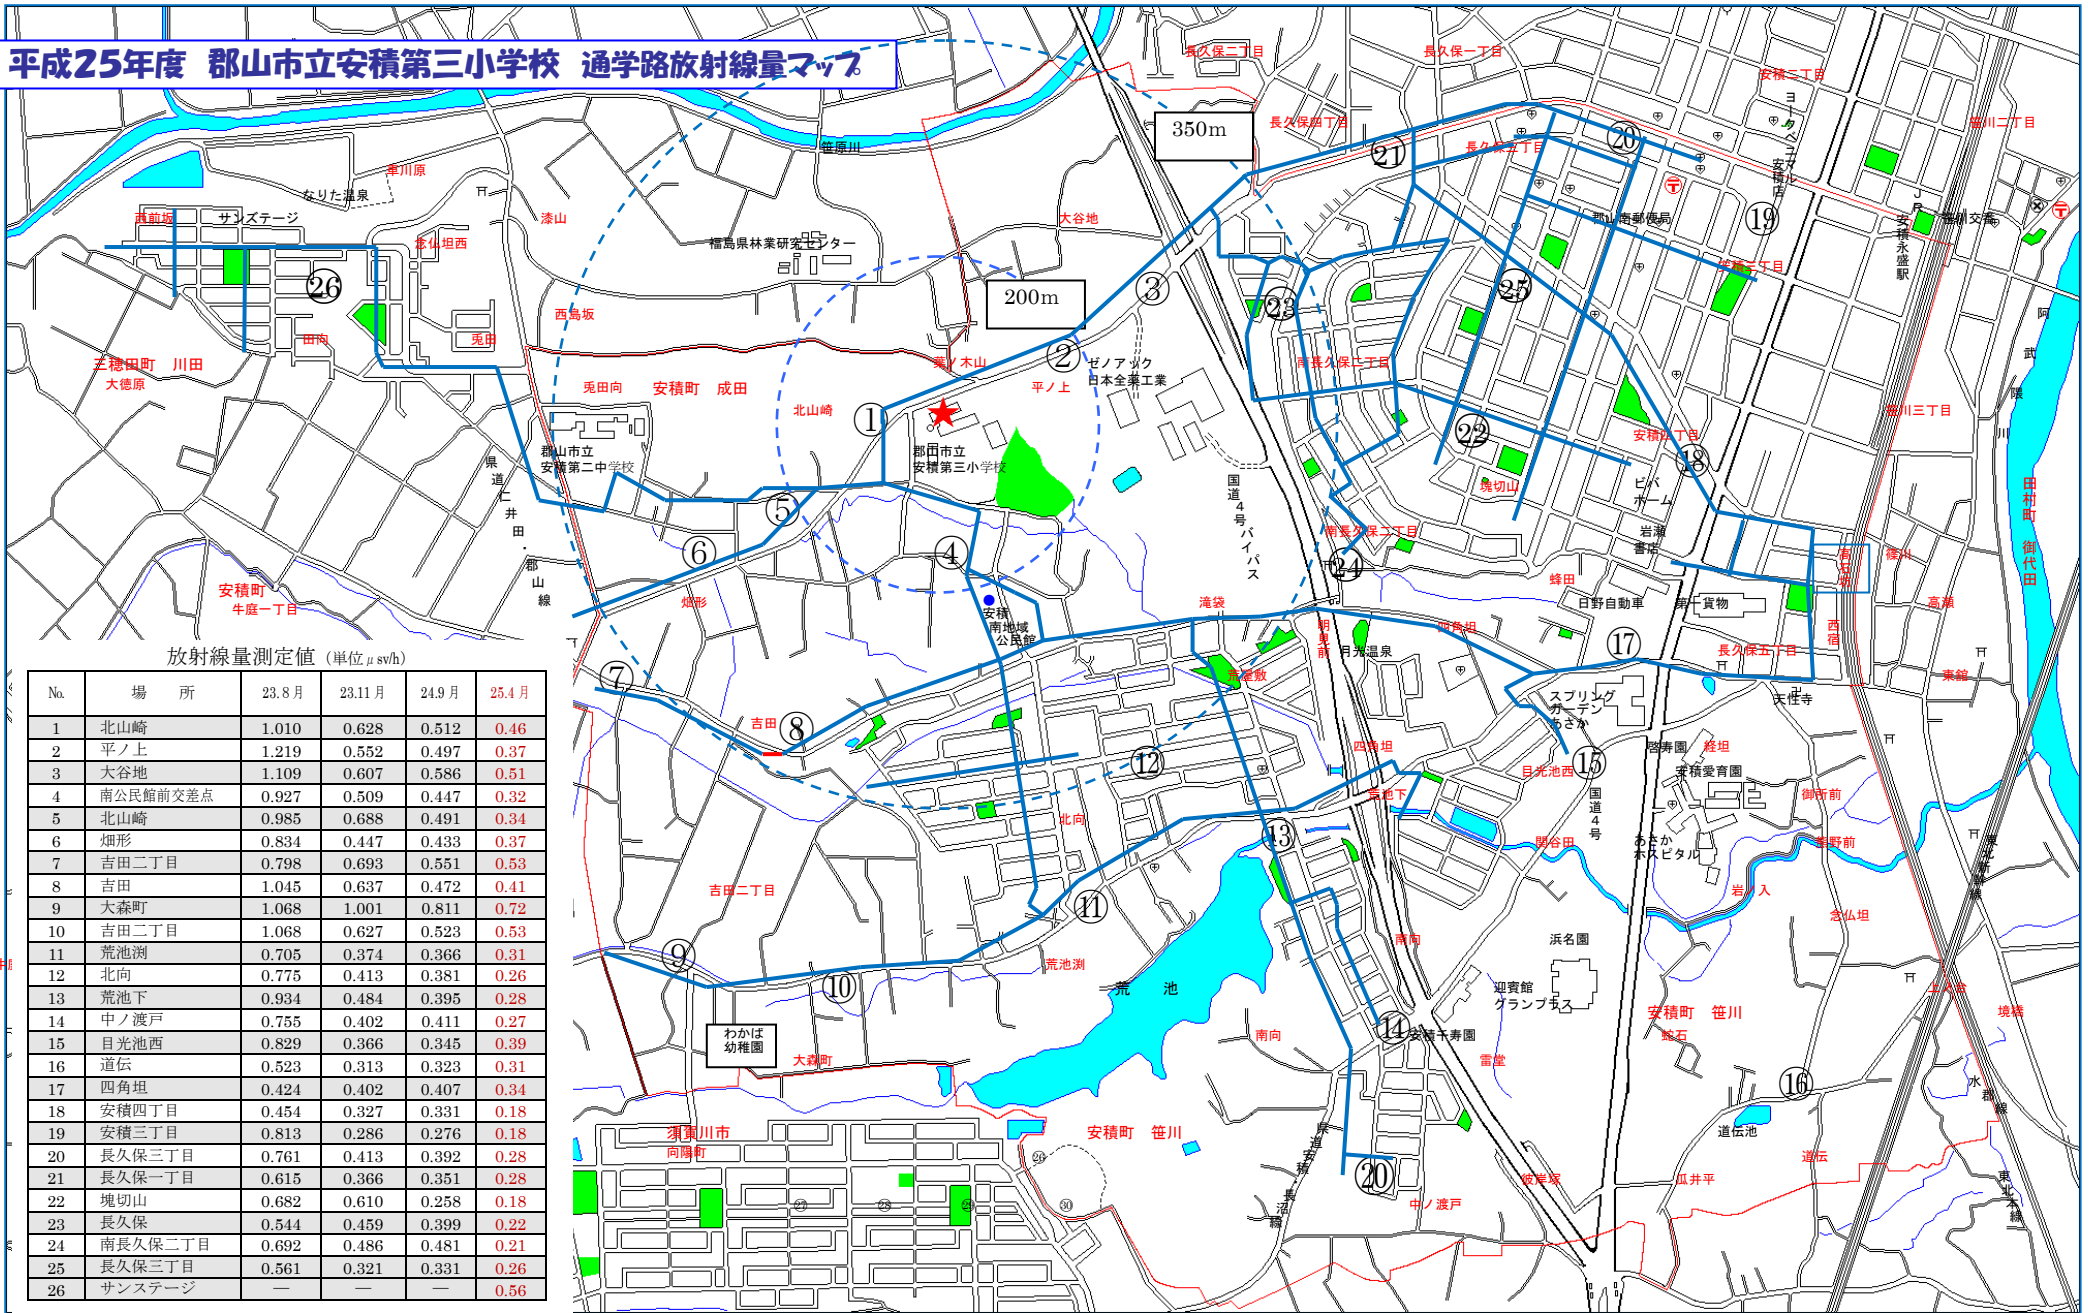

平成25年度 郡山市立安積第三小学校 通学路放射線量マップ

放射線量測定値 (単位 $\mu\text{sv/h}$)

No.	場所	23.8月	23.11月	24.9月	25.4月
1	北山崎	1.010	0.628	0.512	0.46
2	平ノ上	1.219	0.552	0.497	0.37
3	大谷地	1.109	0.607	0.586	0.51
4	南公民館前交差点	0.927	0.509	0.447	0.32
5	北山崎	0.985	0.688	0.491	0.34
6	畑形	0.834	0.447	0.433	0.37
7	吉田二丁目	0.798	0.693	0.551	0.53
8	吉田	1.045	0.637	0.472	0.41
9	大森町	1.068	1.001	0.811	0.72
10	吉田二丁目	1.068	0.627	0.523	0.53
11	荒池湖	0.705	0.374	0.366	0.31
12	北向	0.775	0.413	0.381	0.26
13	荒池下	0.934	0.484	0.395	0.28
14	中ノ渡戸	0.755	0.402	0.411	0.27
15	日光池西	0.829	0.366	0.345	0.39
16	道伝	0.523	0.313	0.323	0.31
17	四角垣	0.424	0.402	0.407	0.34
18	安積四丁目	0.454	0.327	0.331	0.18
19	安積三丁目	0.813	0.286	0.276	0.18
20	長久保三丁目	0.761	0.413	0.392	0.28
21	長久保一丁目	0.615	0.366	0.351	0.28
22	塊切山	0.682	0.610	0.258	0.18
23	長久保	0.544	0.459	0.399	0.22
24	南長久保二丁目	0.692	0.486	0.481	0.21
25	長久保三丁目	0.561	0.321	0.331	0.26
26	サンステージ	—	—	—	0.56