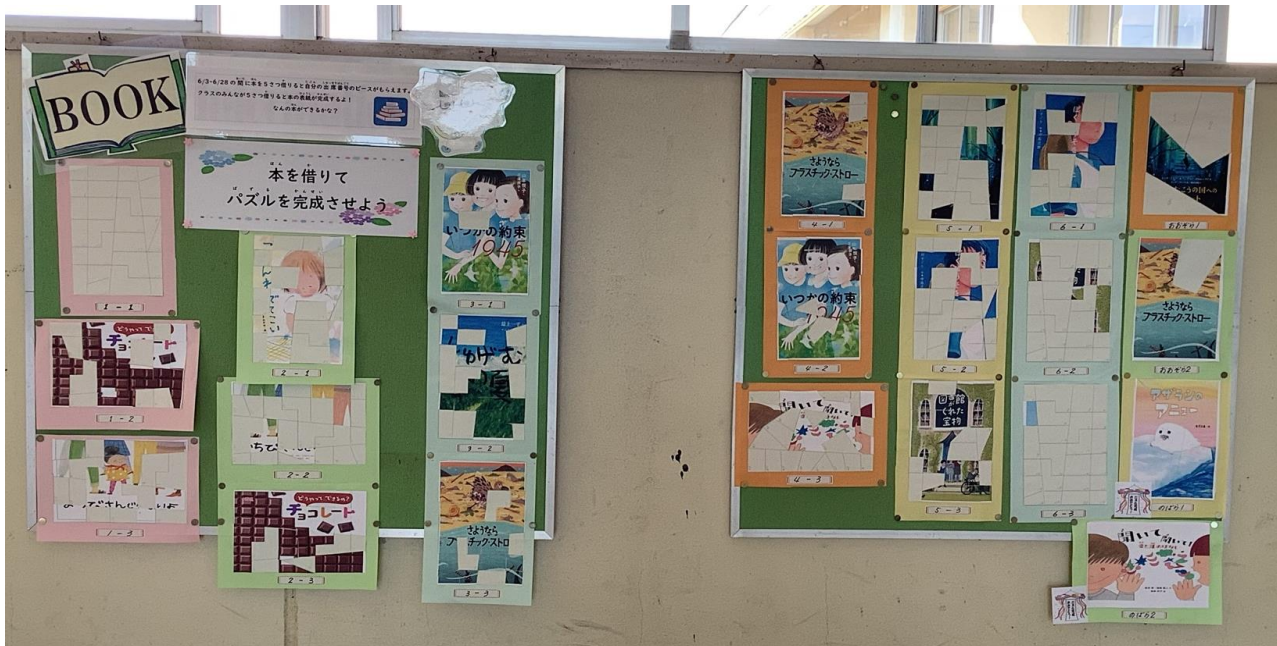

図書だより

R6. 6. 24

郡山市立薫小学校図書館

「読書パズル」もうすぐ終了です

先月号の図書だよりでもお知らせしましたが、6月28日まで「読書パズル」を行っています。6月中に5さつ借りると自分の出席番号がかいてあるパズルのピースがもらえます。クラス全員が5さつ借りると本の表紙が完成します！

切っただけのパズルのピースをみただけで「わかった！」という人や少しずつ出てくるのを見て「今教室にある本でしょ！」という人がいました。そうです！今回のパズルの表紙は、読書感想文の課題図書でした。みんなのクラスは、なんの本だったかな？

1学期の本の出しは、7月5日（金）までです。

7月8日から7月12日までは、本を返す期間です。

しんぶん よ 新聞を読もう

こんねんど としよかん しんぶん
今年度から図書館におく新聞が
「読売KoDoMo新聞」に変わりました。

わだい はじ ほんや
話題のニュースから始まり、スポーツ、本屋さんおす
すめの本、ファッション、流行りのおもちゃや遊び、ニ
ュース探偵コナンの連載（1週間おき）など楽しい記
じ 事がたくさんっている新聞です。毎週木曜日に届く
のでぜひ読んでみましょう。

あたら ほん 新しい本のおしらせ

あたら ほん のおしらせは、としよだよりと おなじくみんなのロイロ
ノートに送っています。また、「資料箱」→「学内共有」→「図書館
からのおしらせ」→「あたらしい本」からも見ることができます。

6月は、国語の教科書でしようかいされている本がたくさん入りました。その他、みんなに人気の「ざんねんないきもの事典」「おしりたんてい」「銭天堂」などの新刊も入りました。

～あたらしい本から～

やきゅう おおたにしようへい 野球しようぜ！大谷翔平ものがたり

おおたにせんしゅ の子どものころから WBC、全国小学校への
グローブ寄付、ドジャース入団までが絵本になりました。
寄付されたグローブも一緒に展示してあります。「はめてもいいんですか？」と聞いてくる人もいま
したが、もちろんです！！先生もはめてみましたが…
やっぱり小さかった…。

パソコンの画面に、借りた人ではない人の名前が出たので声をかけると「あ
っ！〇〇さんから借りたやつだった！」「▲▲さんが外あそびに行くからたの
まれた。」本の返却期限が大分過ぎているのに返しにこないの声をかけると
「××さんと交かんして、そのあと本が・・・」などが続けてありました。