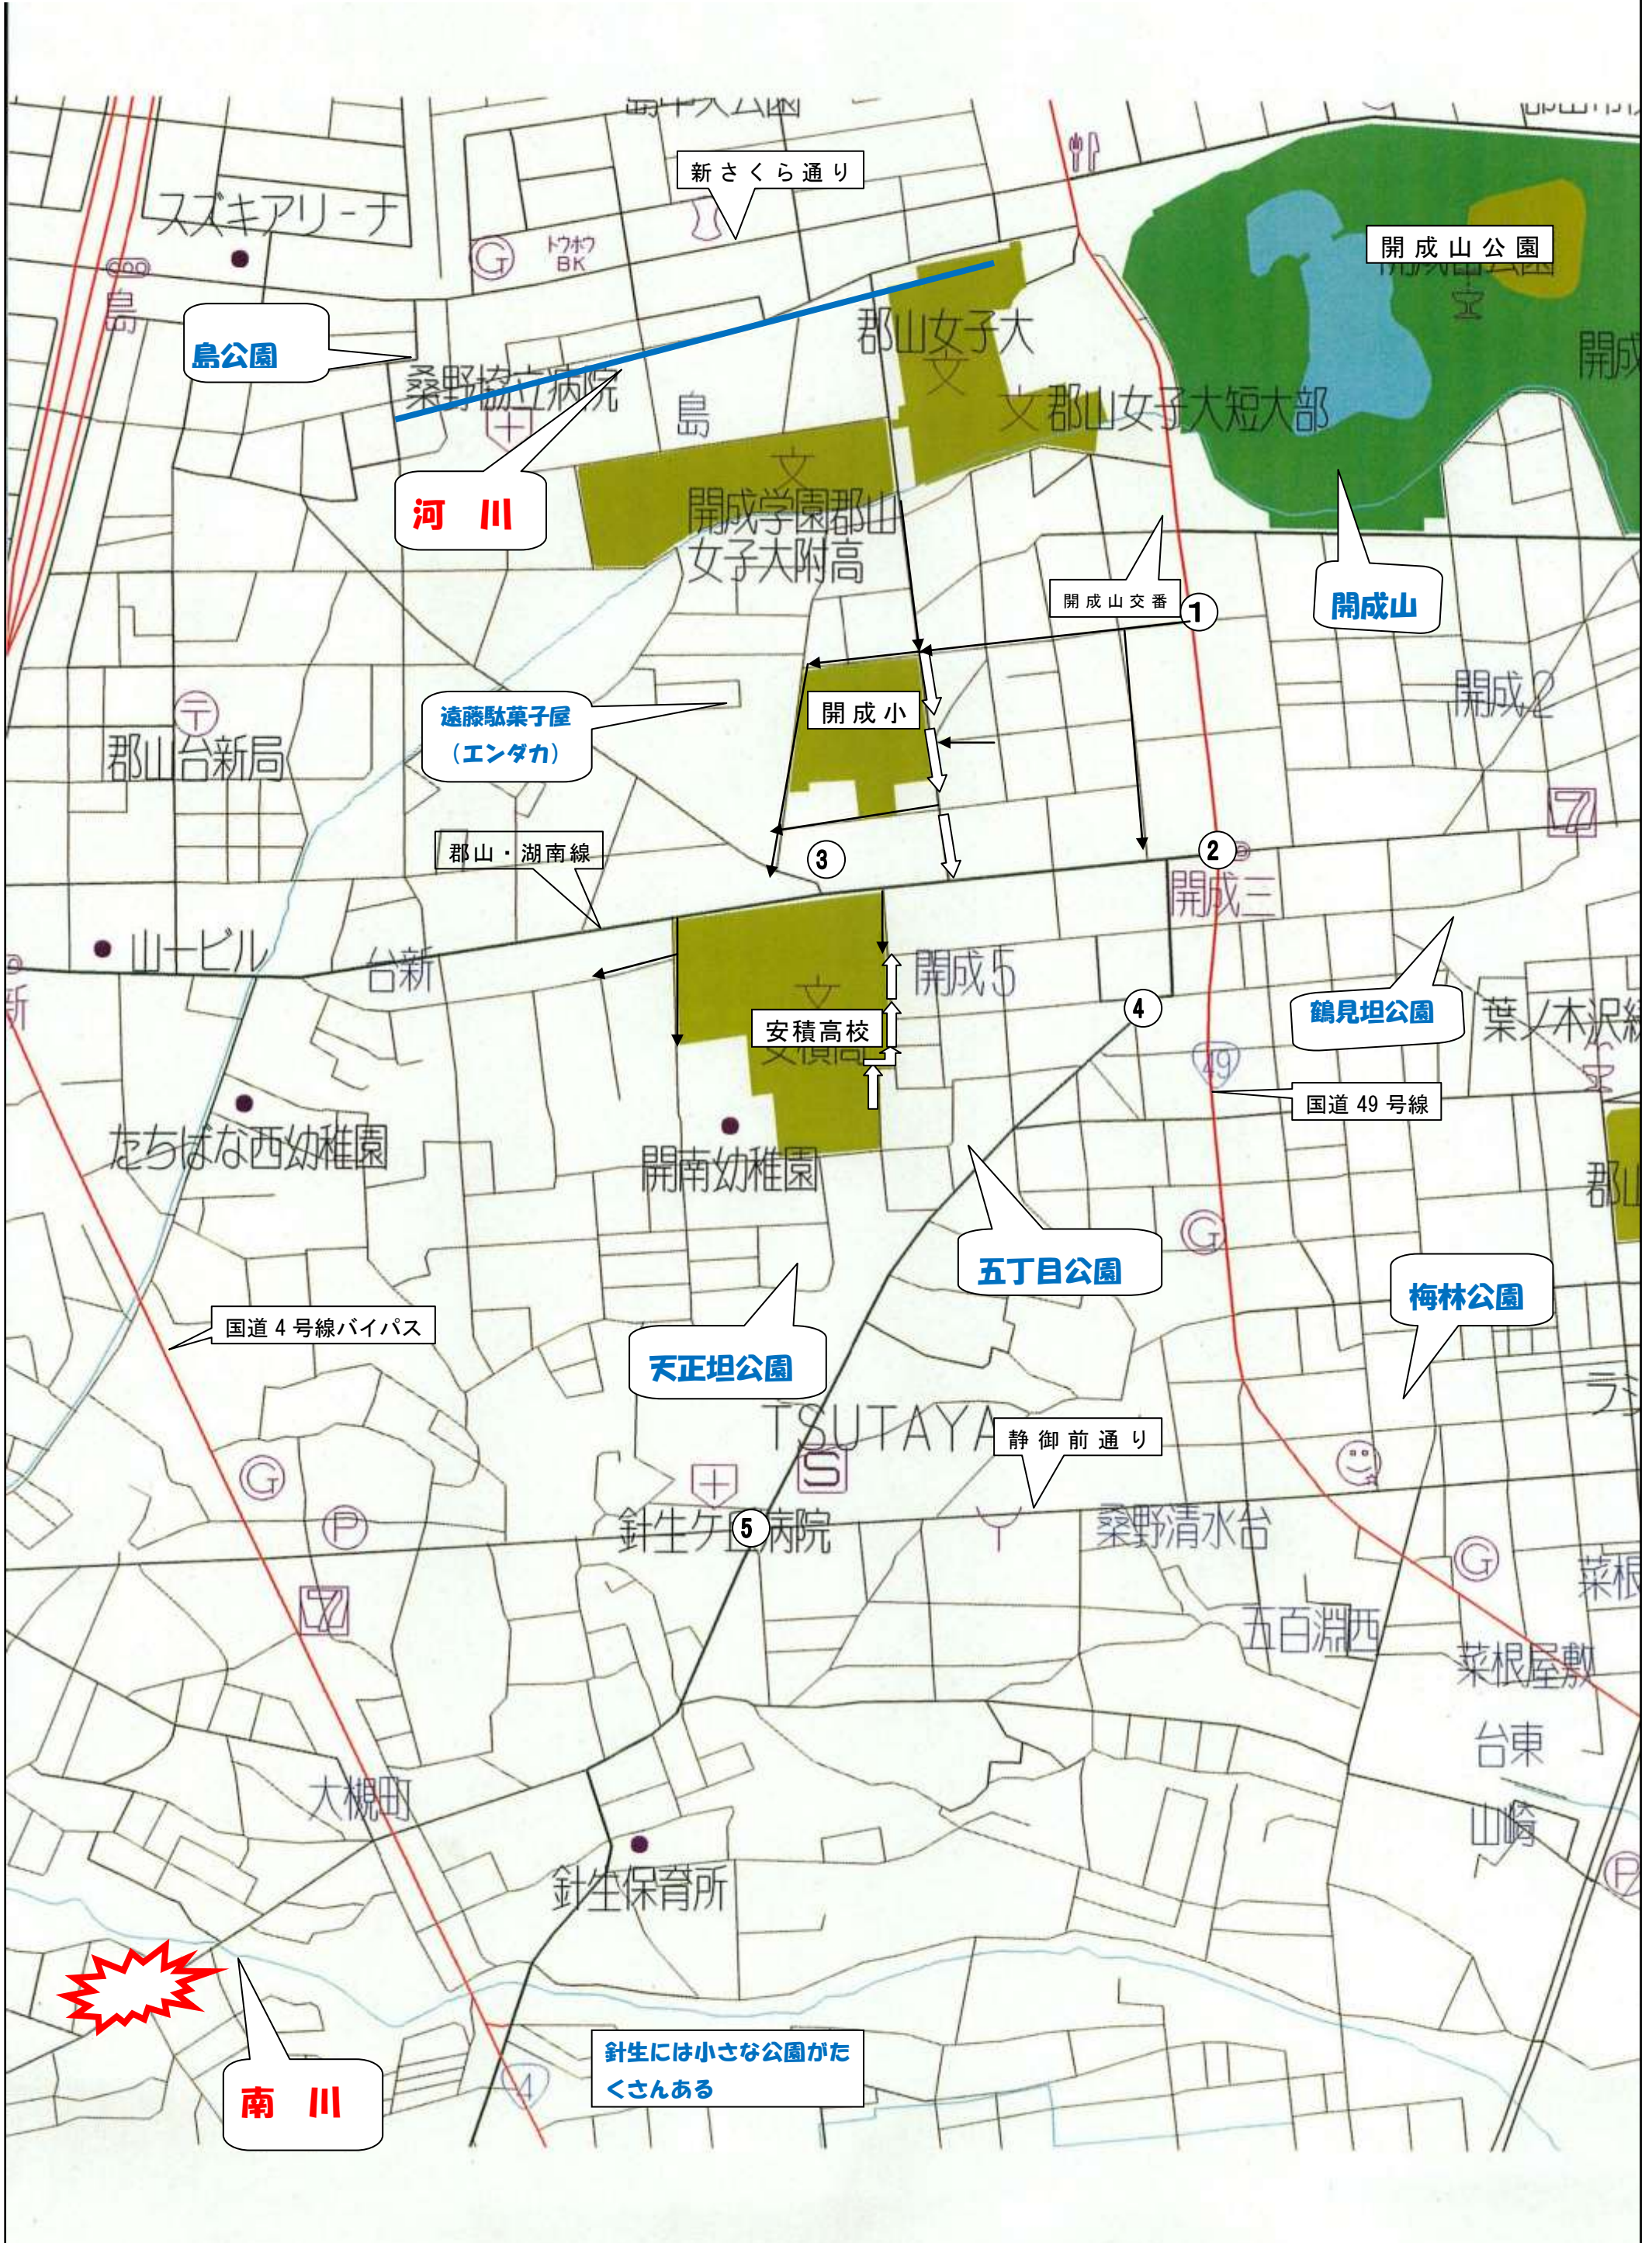

開成小学校 水難危険箇所（赤）・主な遊び場（青）マップ

島公園

開成川

遠藤駄菓子屋 (エンダカ)

郡山・湖南線

開成小

安積高校

天正坦公園

五丁目公園

梅林公園

南川

針生には小さな公園がたくさんある

開成山公園

開成山

鶴見坦公園

国道49号線

国道4号線バイパス

静御前通り

新さくら通り

スズキアリーナ

桑野協立病院

郡山女子大

文郡山女子大短大部

開成学園郡山女子大附高

郡山台新局

たちばな西幼稚園

開南幼稚園

針生ケイ病院

桑野清水台

五百淵西

菜根屋敷

台東