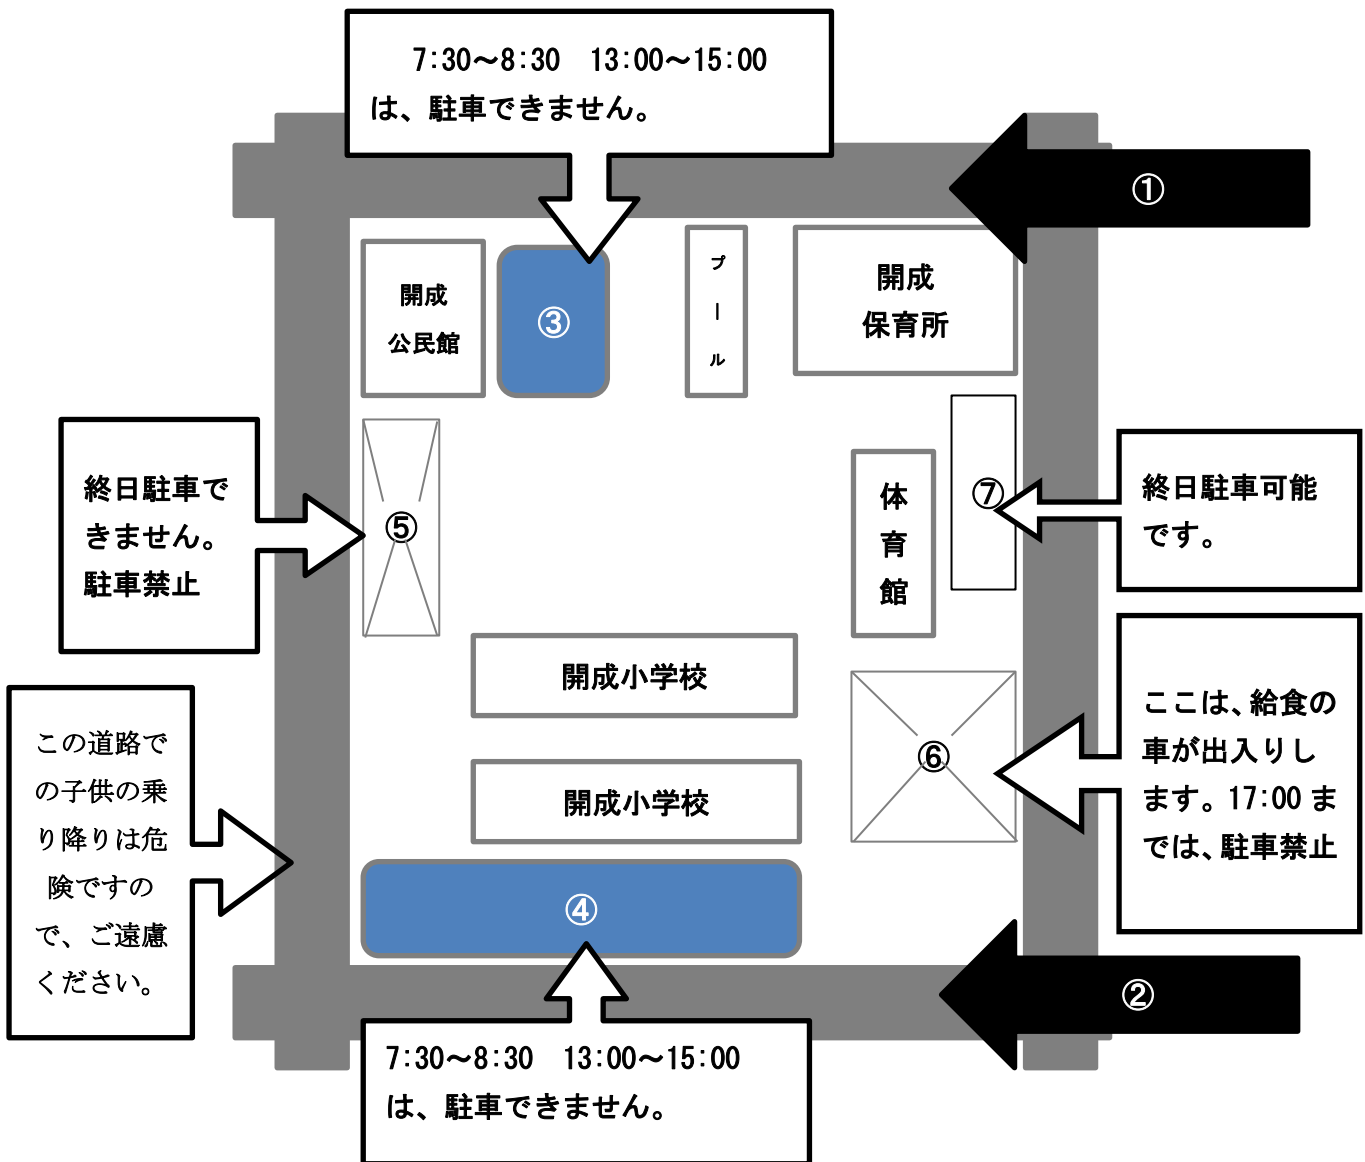

開成小学校駐車場について

【保護者の方へ】

開成小学校の駐車場の件についてお知らせいたします。

下図を参照いただいて、事故のないようご注意ください。

- ①②（黒い矢印）の道路は指定時間内通行禁止道路になっています。7:30~8:30、13:00~15:00までは、許可証のない車は通行できない道路ですので、この時間のプール東側③、校舎北側駐車場④には駐車できません。
- ⑤の校庭東側スロープは、多くの児童が通行する場所で、とても危険です。また、緊急車両用の駐車場になりますので、終日駐車はできません。
- ⑥は給食用で大きなトラックが出入りしますので、17:00までは駐車できません。
- ⑦は終日駐車可能です。

開成小学校駐車場について

【業者の方へ】

開成小学校の駐車場の件についてお知らせいたします。

下図を参照いただいて、事故のないようご注意ください。

- ①②（黒い矢印）の道路は指定時間内通行禁止道路になっています。7:30~8:30、13:00~15:00までは、許可証のない車は通行できない道路ですので、この時間のプール東側③、校舎北側駐車場④には駐車できません。
- ⑤の校庭東側スロープは、多くの児童が通行する場所で、とても危険です。また、緊急車両用の駐車場になりますので、終日駐車はできません。
- ⑥は給食用で大きなトラックが出入りしますので、17:00までは駐車できません。
- ⑦は終日駐車可能です。