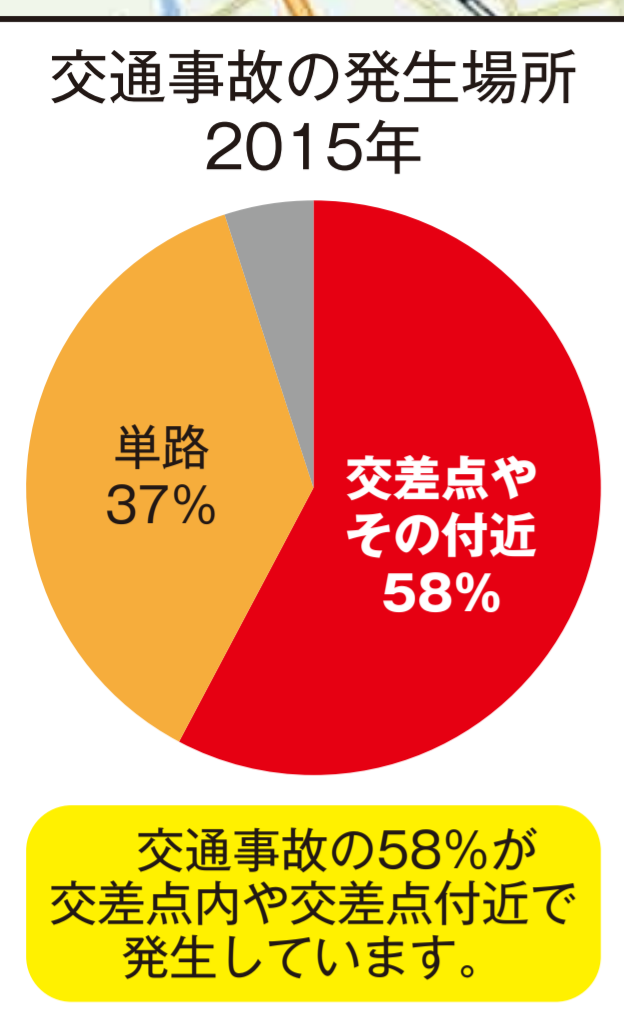

交通事故多発地点に注意

ゆるる笑顔と思いやり
無事故で明るい郡山

地図の見かた

交通事故の多い順位
5位までは赤色

① ××××○件

×××××○件

↑ 交差点名 ↑ 事故件数 ↑ 発生場所

交通事故多発ゾーン