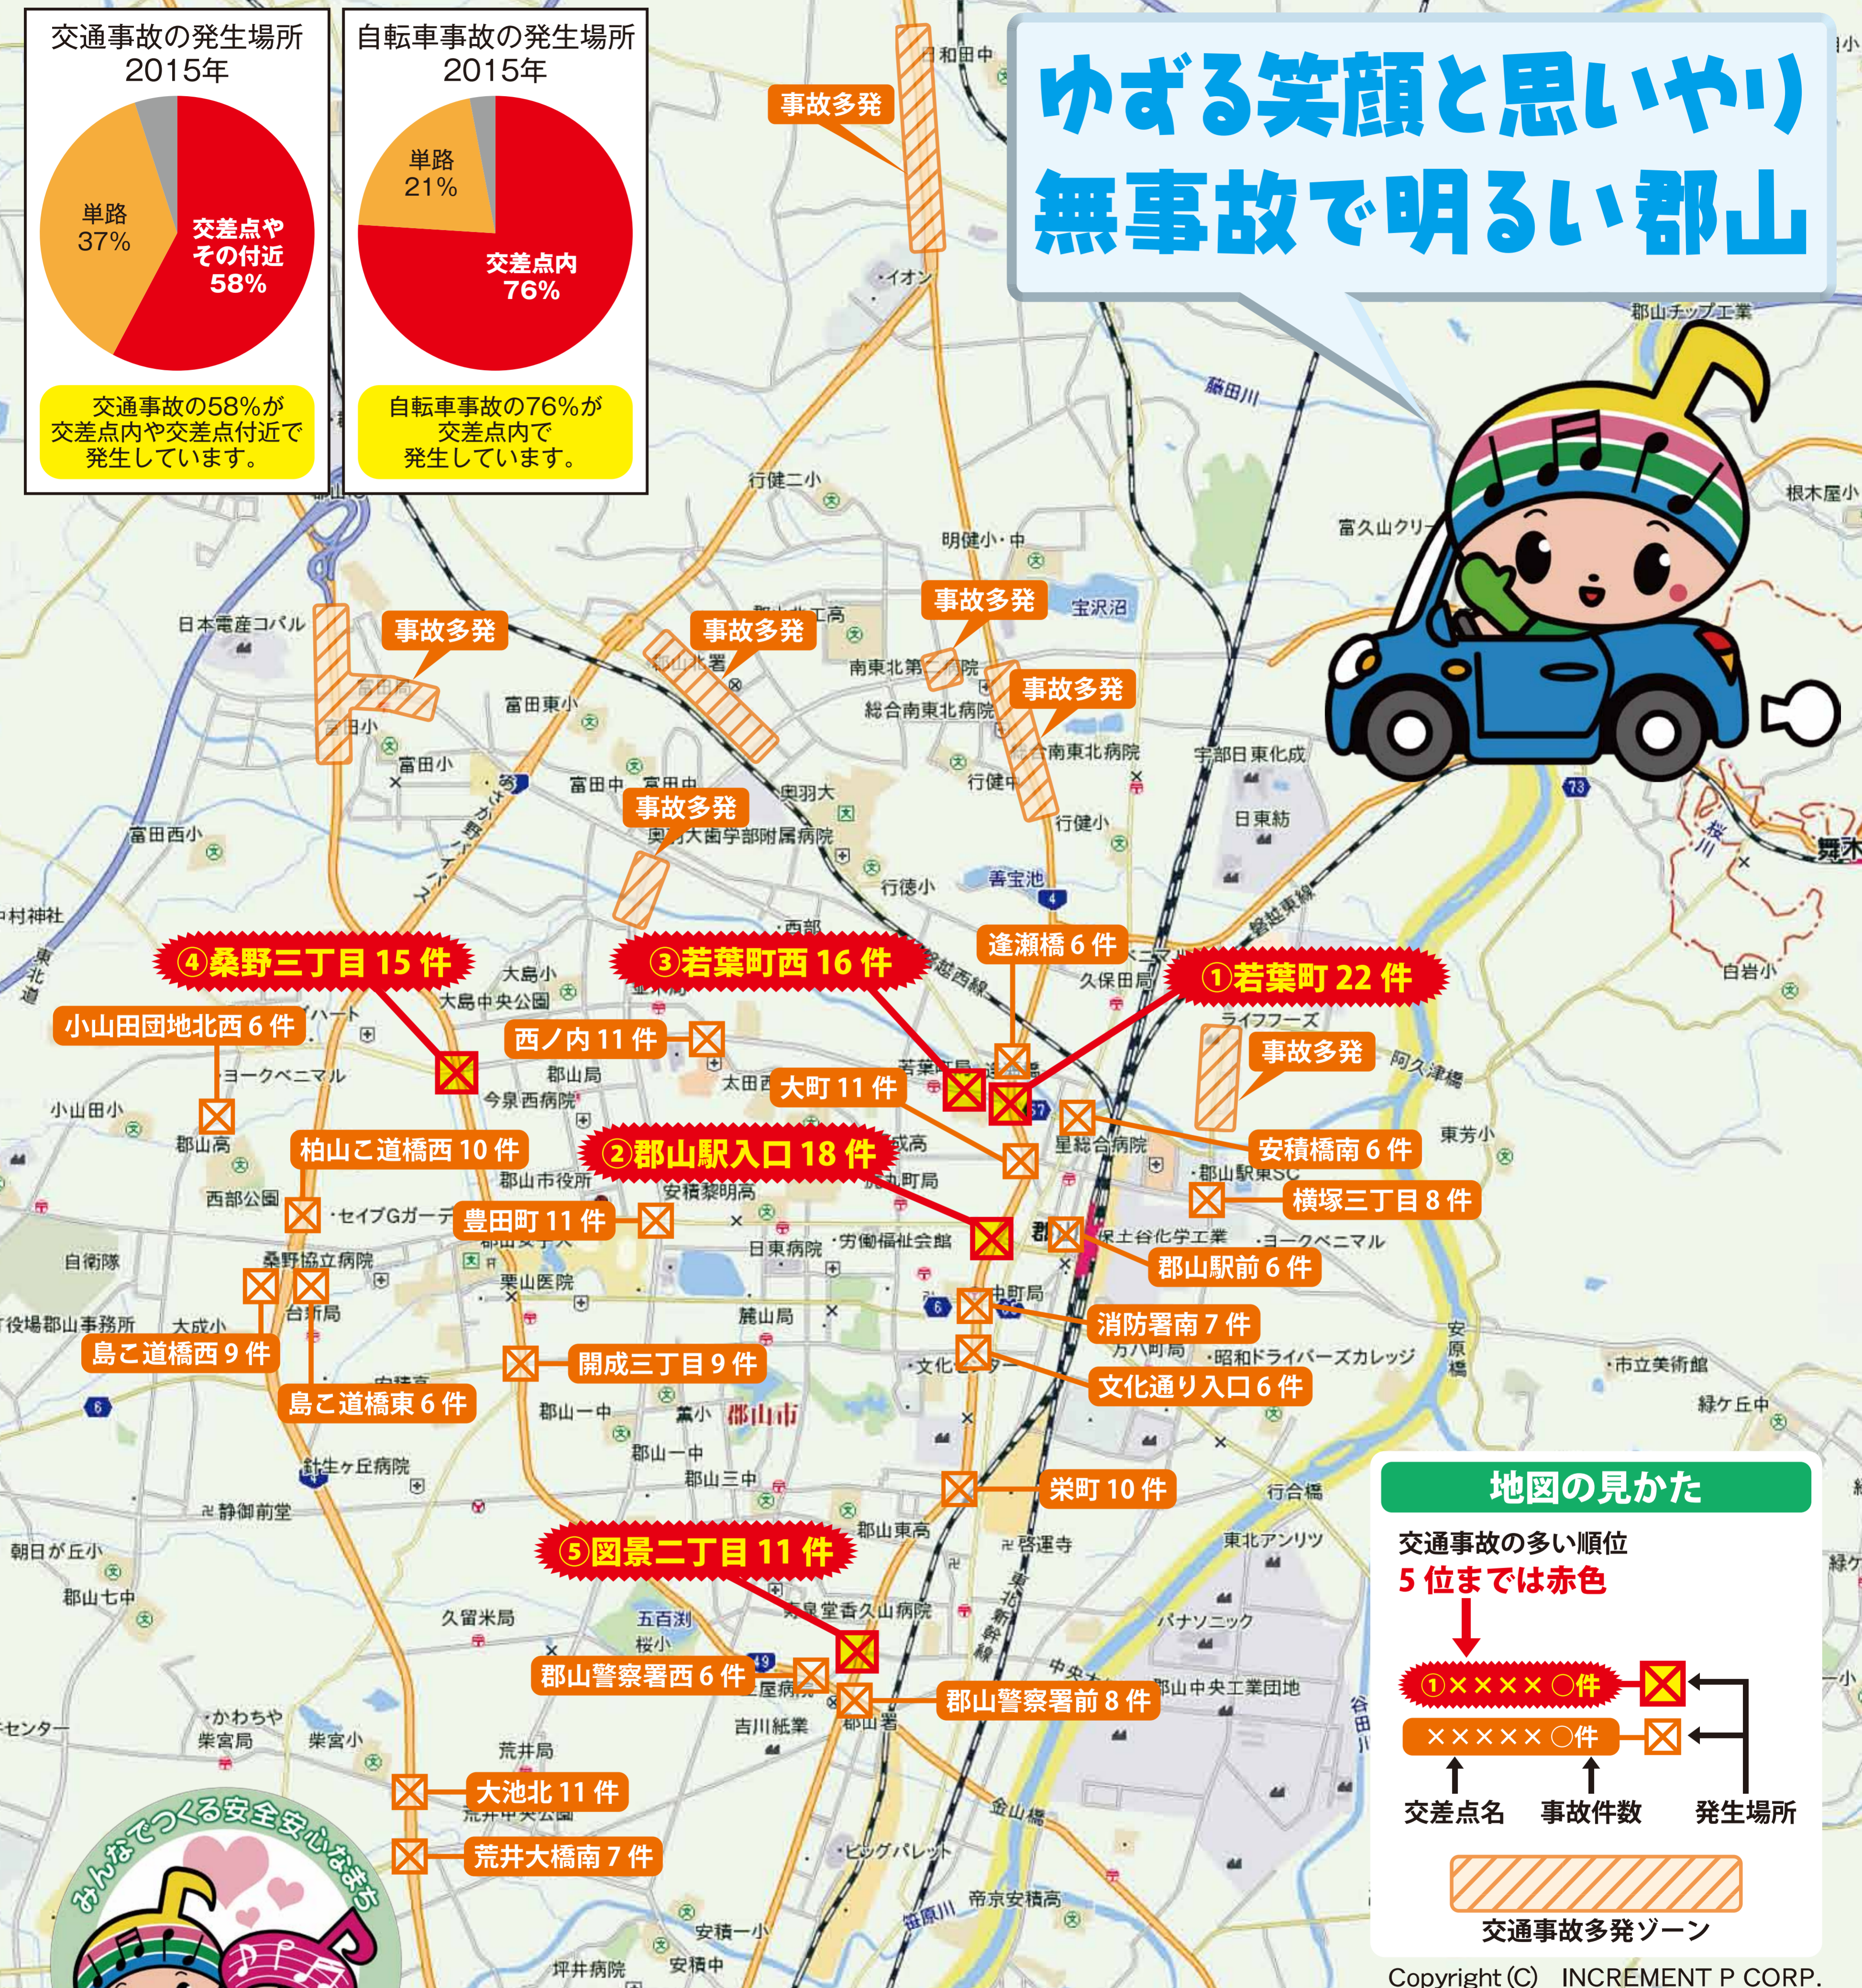

交通事故多発地点に注意

ゆるる笑顔と思いやり
無事故で明るい郡山

地図の見かた

交通事故の多い順位
5位までは赤色

① ××××○件

×××××○件

↑ 交差点名 ↑ 事故件数 ↑ 発生場所

交通事故多発ゾーン

Copyright (C) INCREMENT P CORP.

笑顔を未来につなげよう

- 私たちが
取り組んで
います
- 交通安全対策委員会
 - こどもの安全対策委員会
 - 高齢者の安全対策委員会

セーフコミュニティ こおりやま