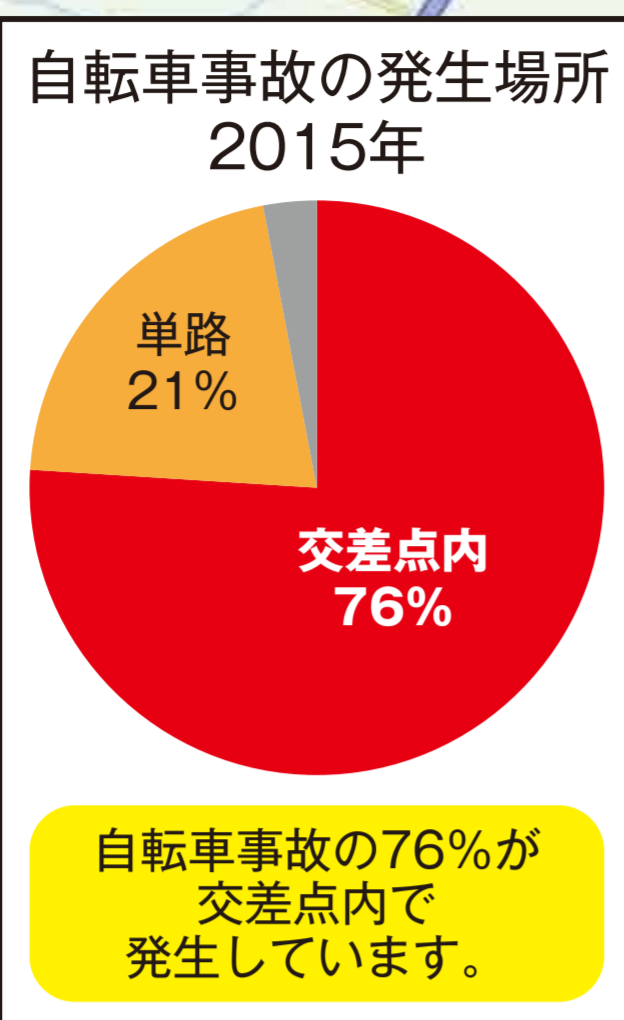

交通事故多発地点に注意

ゆるる笑顔と思いやり
無事故で明るい郡山

地図の見かた

交通事故の多い順位
5位までは赤色

① ××××○件

×××××○件

↑ 交差点名 ↑ 事故件数 ↑ 発生場所

交通事故多発ゾーン