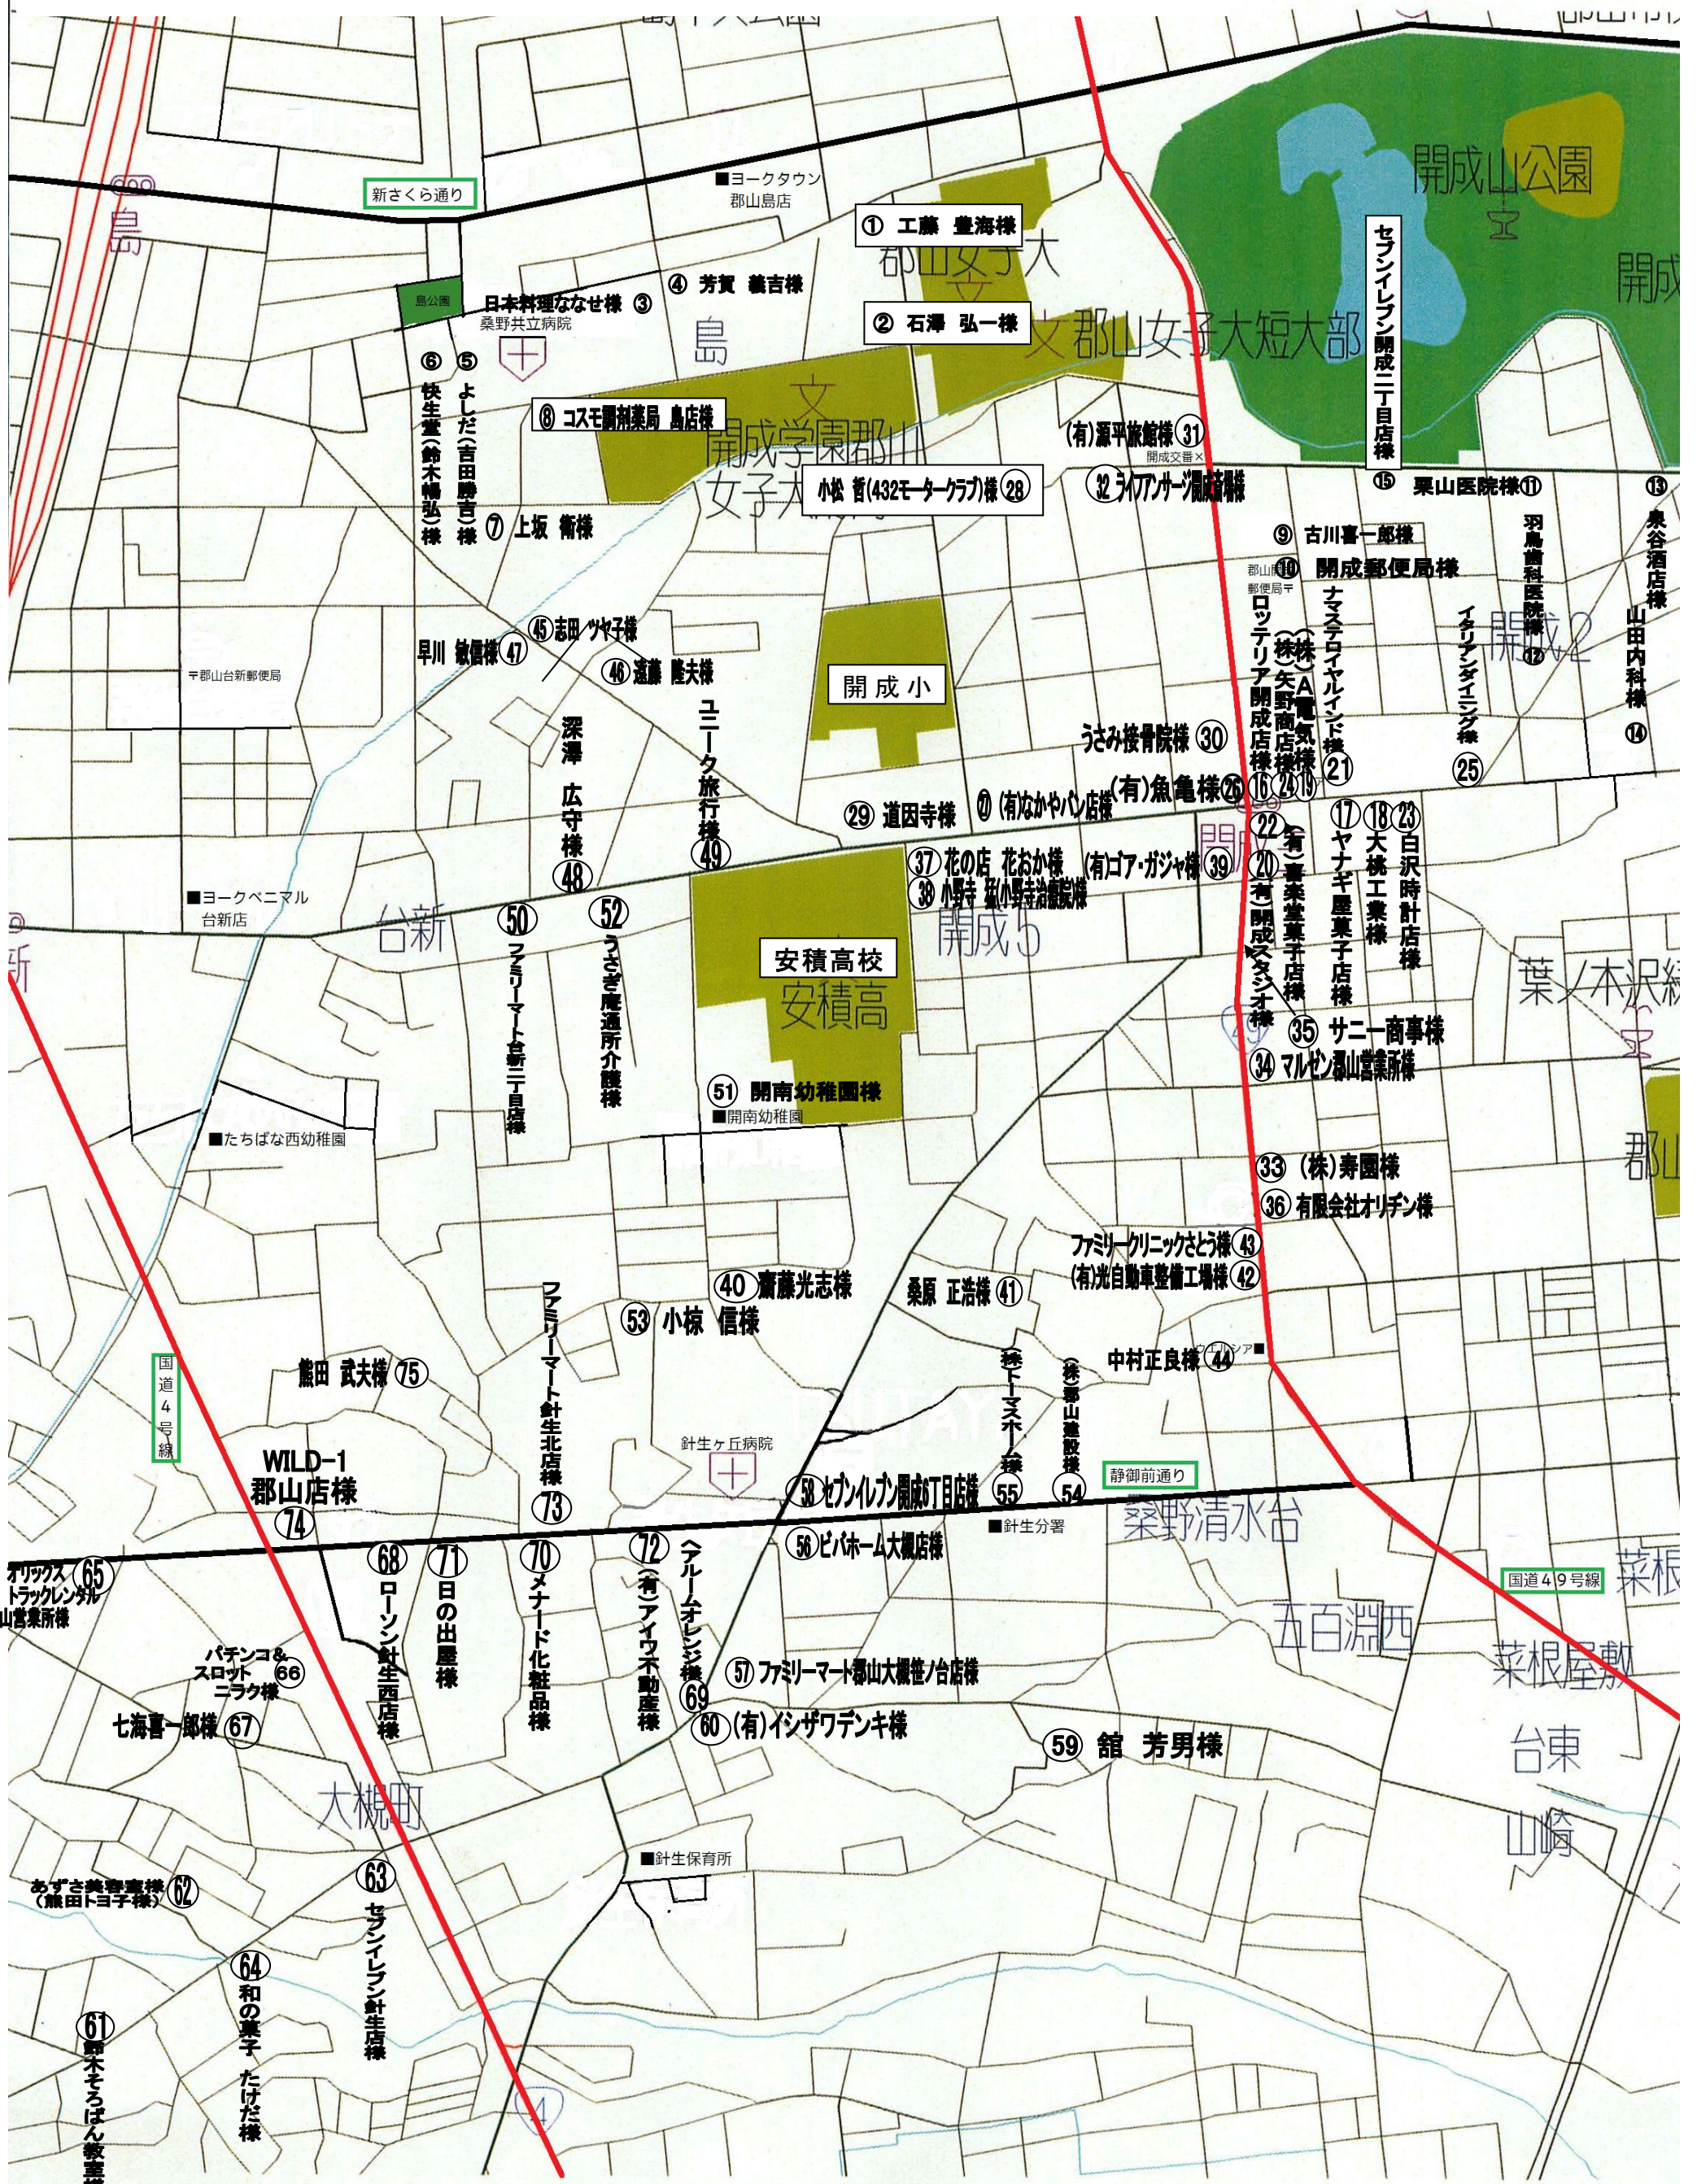

令和6年度 開成小学校「こども110番の家」

令和6年5月 改訂

今年度の「こども110番の家」の設置場所です。子どもさんとお近くの「こども110番の家」を確認し、もしもの時に備えていただければと思います。
開成小学校 校外指導委員会

※ 文字や番号の大きさに差異があることをご了承ください。