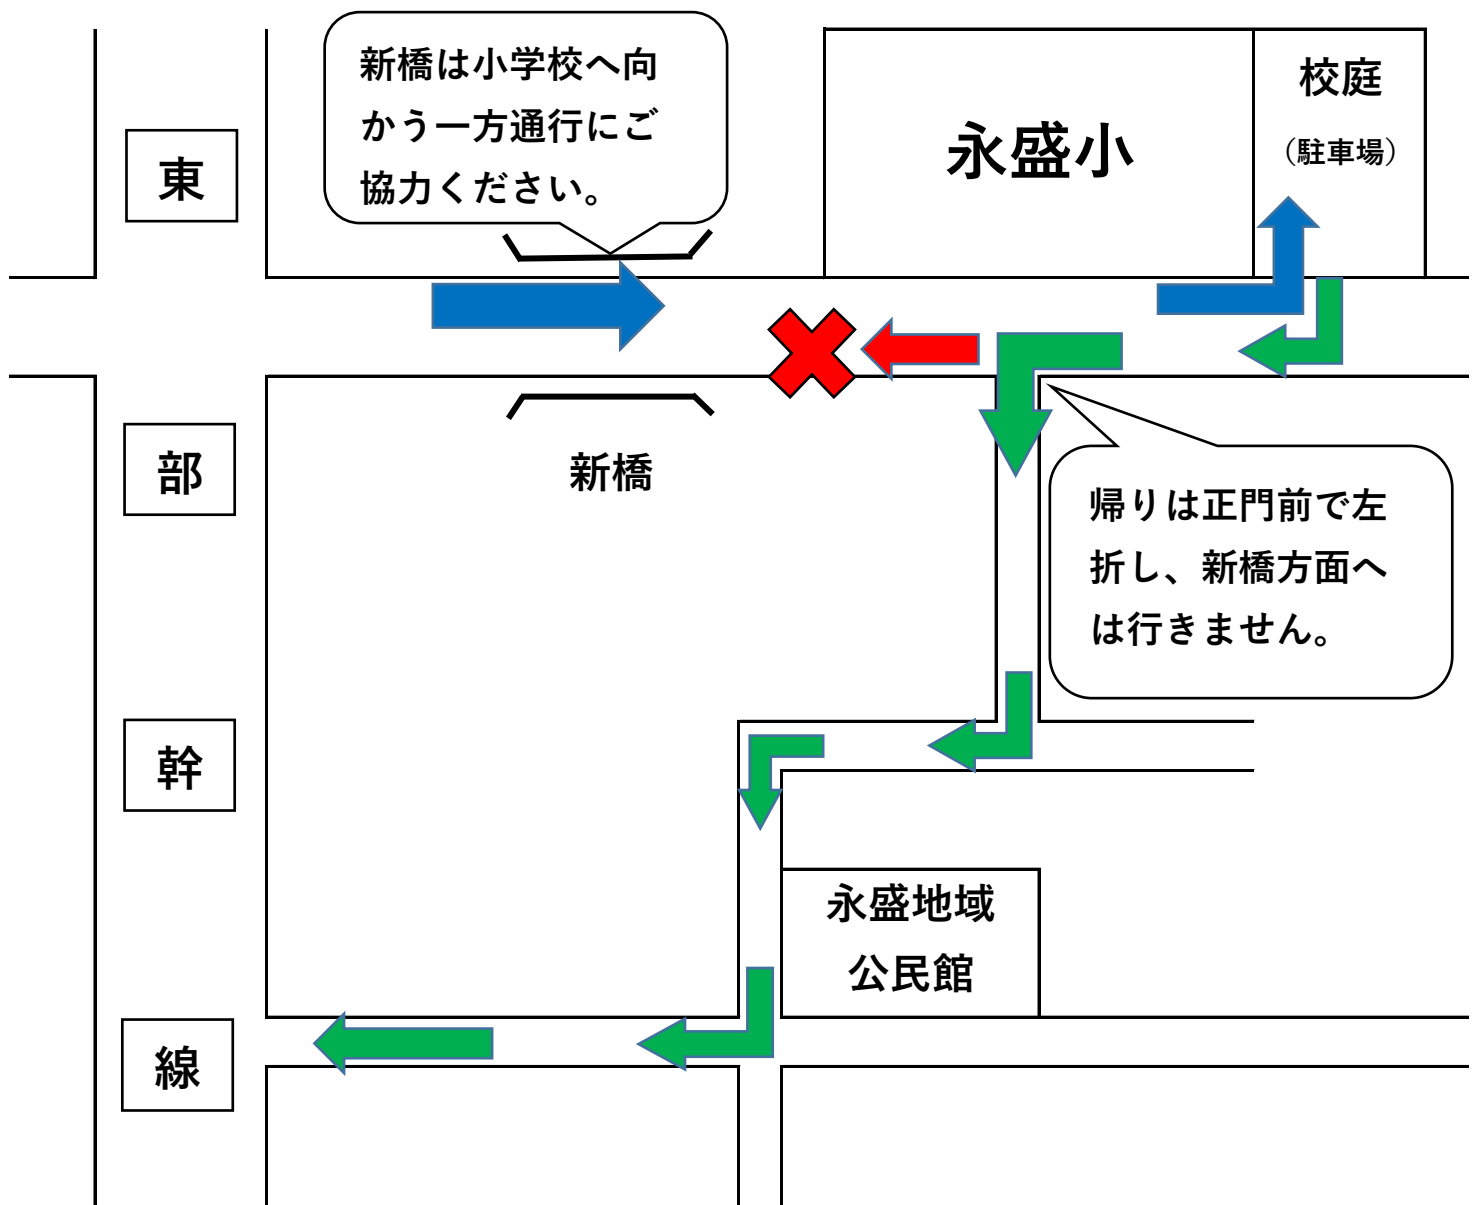

災害時（お迎え下校）ならびに学校行事における自家用車の利用について（お願い）

災害時（お迎え下校）ならびに、授業参観等全校生が関わる行事では、新橋付近での渋滞を避けるため、小学校周辺の自家用車の通行ルートを下図のようにいたしますので、自家用車でご来校なさる保護者の方は、ご確認の上、安全にご通行くださいますよう、ご協力よろしくお願ひいたします。

上図の通り、一方通行といたします。
通行のご協力をよろしくお願ひいたします。