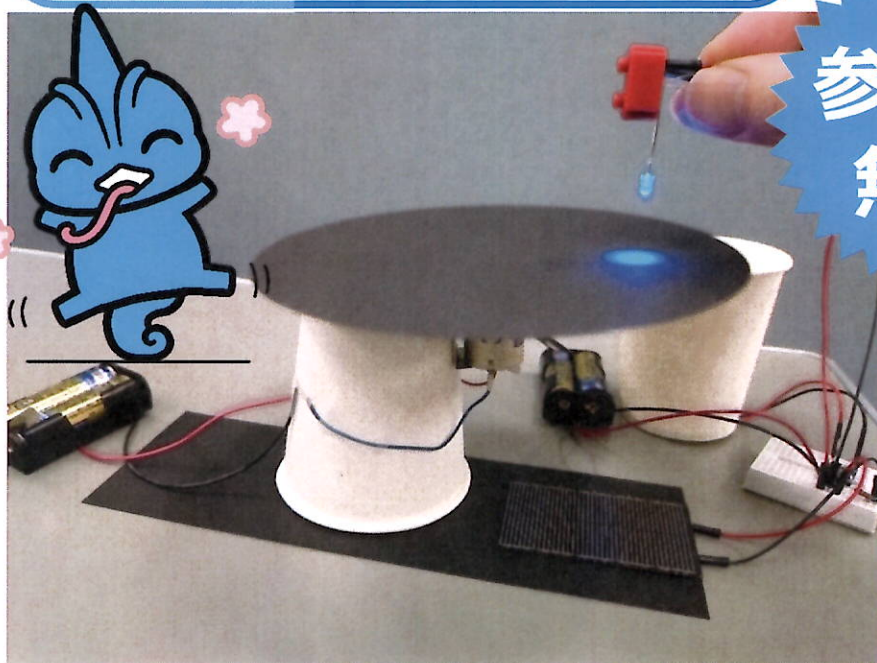

# 2024年度 リフレッシュ理科教室 ひかりで音をならそう！

はんだごたいを  
くみあわせて  
がっきをつくるよ！

あてるところがかわると音がかわるよ

参加費  
無料

なぜひかりで  
音がなるのかな？

主催：応用物理学会東北支部

共催：日本大学工学部

後援：郡山市教育委員会

開催場所：日本大学工学部 ハットNE 2階カフェテリア

開催時期：7月28日（日）13：30から

対象：理科に興味のある小・中学生